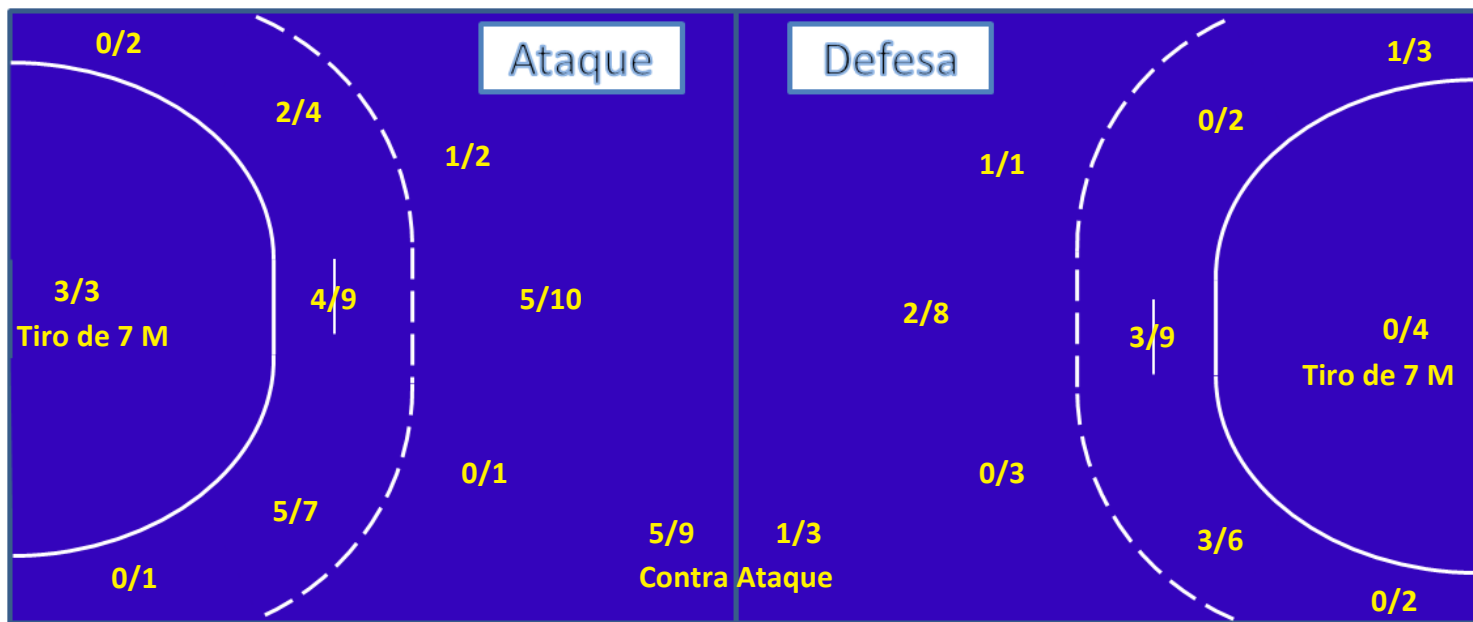

Nº 89

Cesar A. O. De Almeida

0/2	1/2	
2/4		0/3
1/4	1/3	3/6

Total da Equipe

0/4	1/4	0/1
3/5		0/5
2/6	1/3	3/7

SUPER PAULISTÃO 2012

Nº do Jogo: 44 22/09/2012 14:30 Idalina Adulto Masc

Pinheiros 30 (14) X (11) 25 Taubaté

TAUBATÉ

Nº 1

Leandro D. V. Barbosa

Trave	Fora	Bloqueio

Nº 2

Andre M. Soares

	1/1	
1/1		1/1
2/2		2/2

Trave	Fora	Bloqueio
	2	