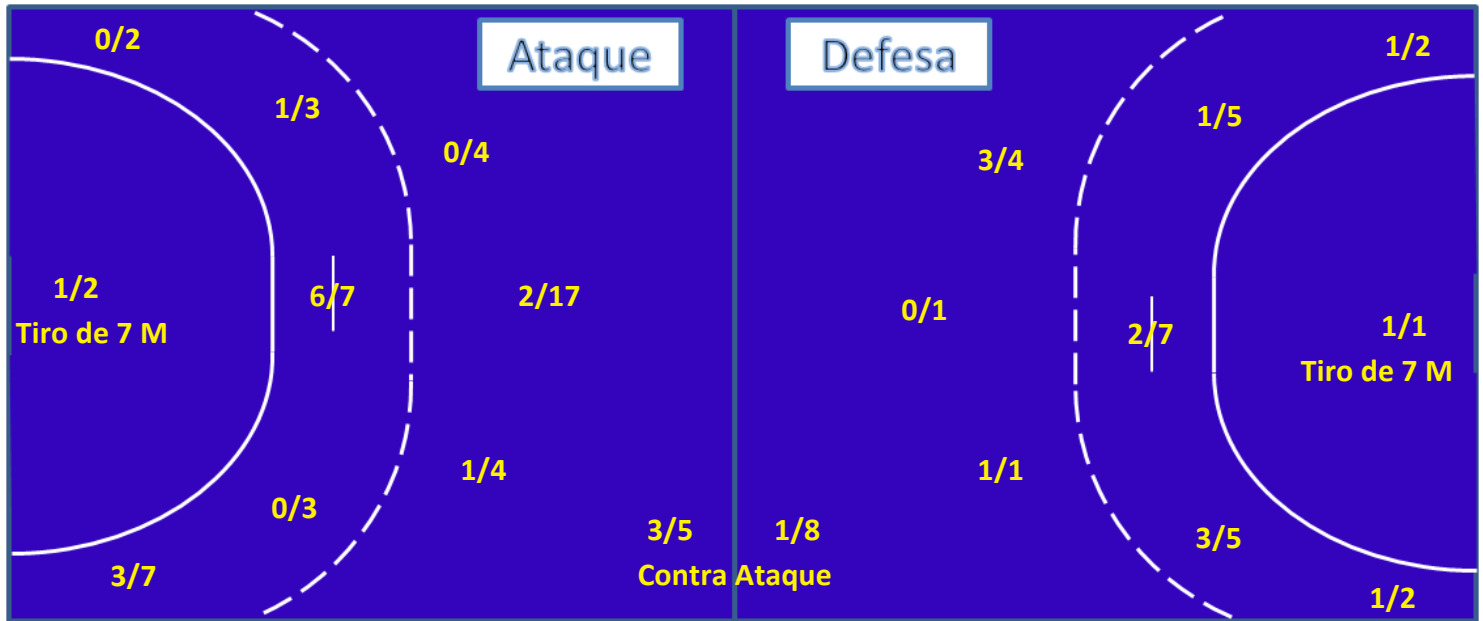

Fabio Martins R. Santos

Total da Equipe

1/3	2/3	4/7
2/2	3/3	1/2
2/7	3/4	5/9

SUPER PAULISTÃO 2013

Nº do Jogo: 29 15/08/2013 18:00 Ametra II Adulto Masc

Taubaté 22 (10) X (8) 17 São Caetano

SÃO CAETANO

Nº 1