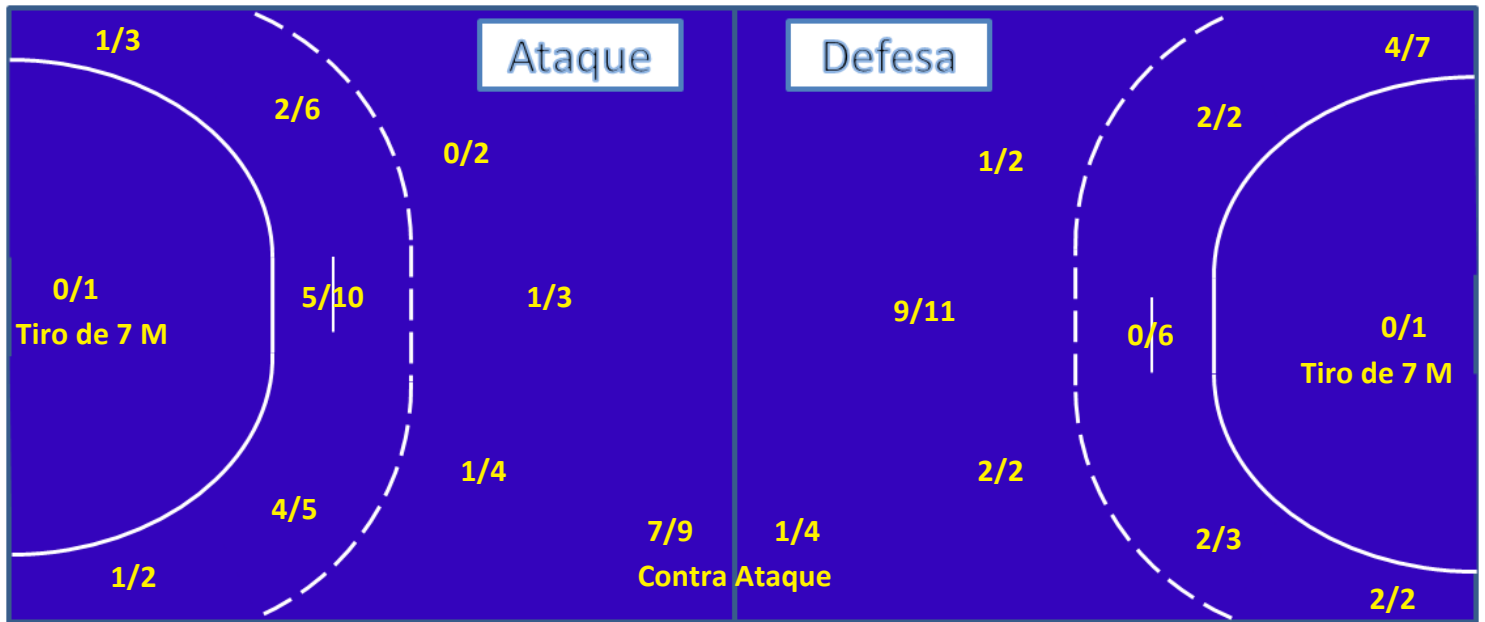

SUPER PAULISTÃO 2013

Nº do Jogo: 29 15/08/2013 18:00 Ametra II Adulto Masc

Taubaté 22 (10) X (8) 17 São Caetano

TAUBATÉ

Nº 1

Maik Ferreira Dos Santos

Trave	Fora	Bloqueio

Nº 2

Andre Martins Soares

	0/1	
0/1		
		2/2

Trave	Fora	Bloqueio

Nº 4

Anderson Da Silva Mollino

	0/2	1/1
		0/1

Trave	Fora	Bloqueio
	1	

Nº 7