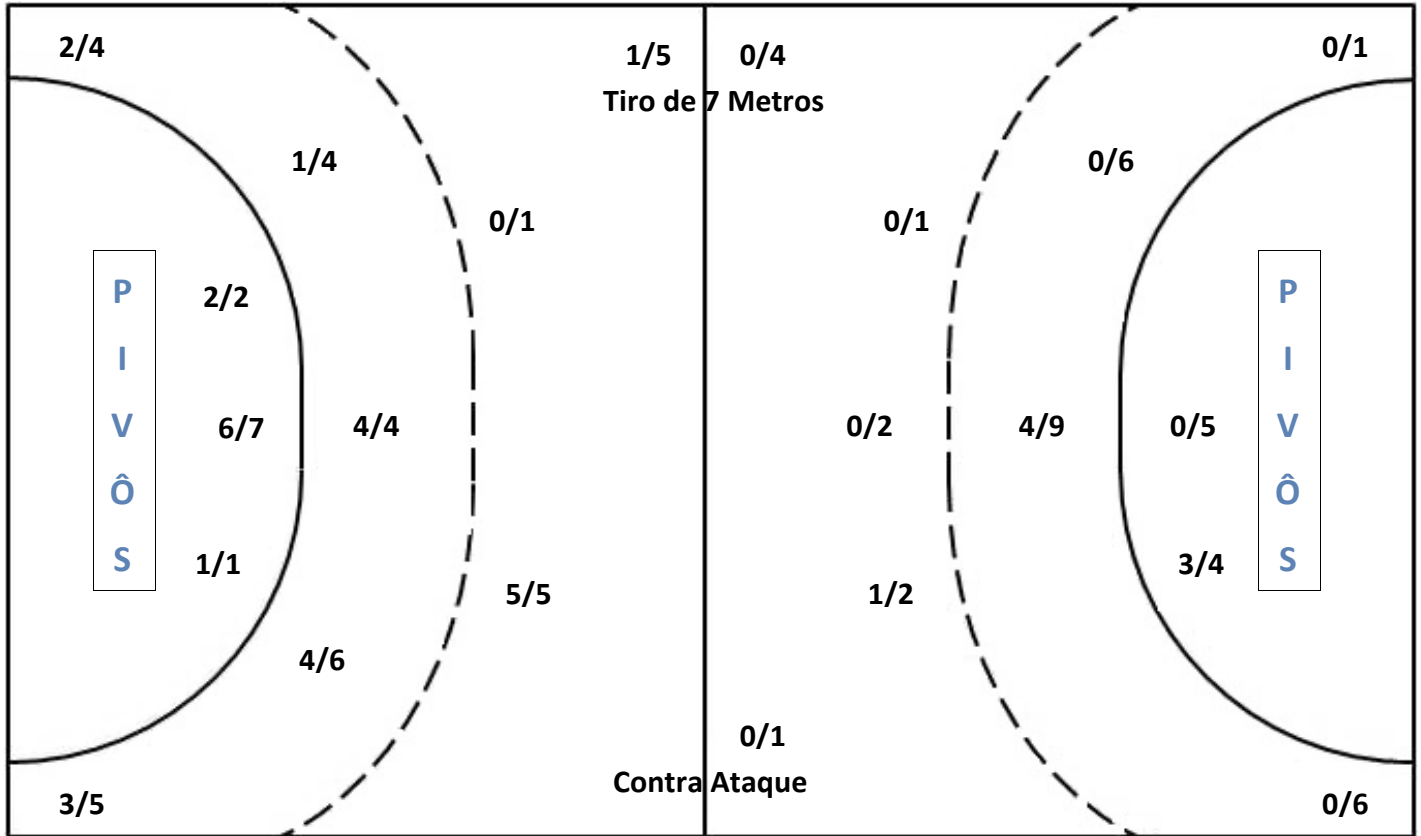

Esporte Clube Pinheiros

Nº 1

Trave	Fora	Bloqueio

Nº 2

2/2		
1/1		4/4
Trave	Fora	Bloqueio
	1	

Nº 3

		1/1
		1/2
Trave	Fora	Bloqueio

Nº 4

Manoela Aschenbach Frug

Trave	Fora	Bloqueio

Nº 6

Juliana Bhering Da Silva

Trave	Fora	Bloqueio

Nº 7

		1/1
	1/1	
Trave	Fora	Bloqueio
1		

Nº 8

1/1		
Trave	Fora	Bloqueio

Nº 9

Renata Mateus Da Cruz

2/2		
1/1		0/1
Trave	Fora	Bloqueio
		1