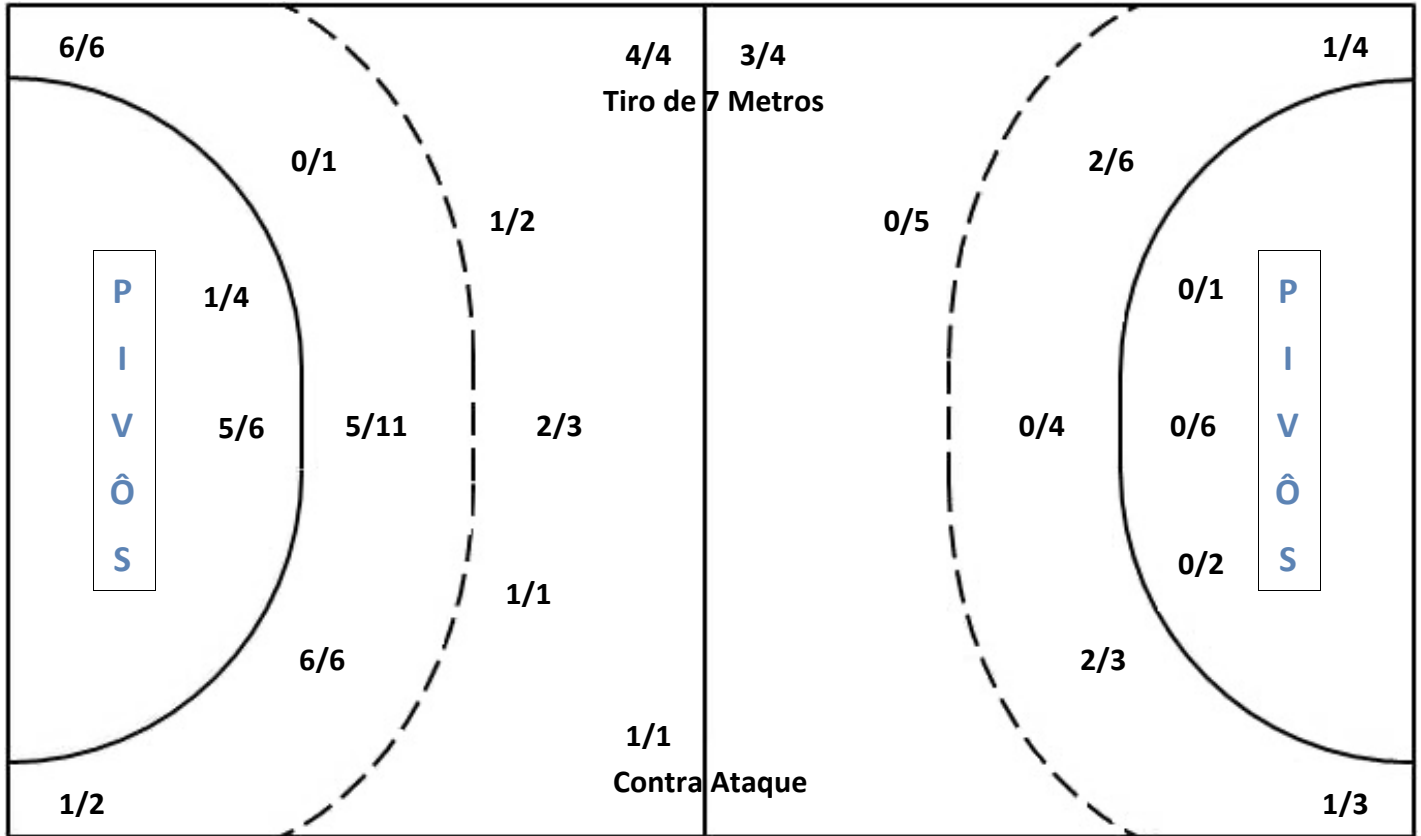

SUPER PAULISTÃO 2014

A.D.C. Metodista/São Bernardo

X

Esporte Clube Pinheiros

17

1º Período

14

33

Final do Jogo

29

Rodada	1º Turno	Nº Jogo	82	Data	24/09/2014	Horário	20:30	Local	Baetão
--------	----------	---------	----	------	------------	---------	-------	-------	--------

A.D.C. Metodista/São Bernardo