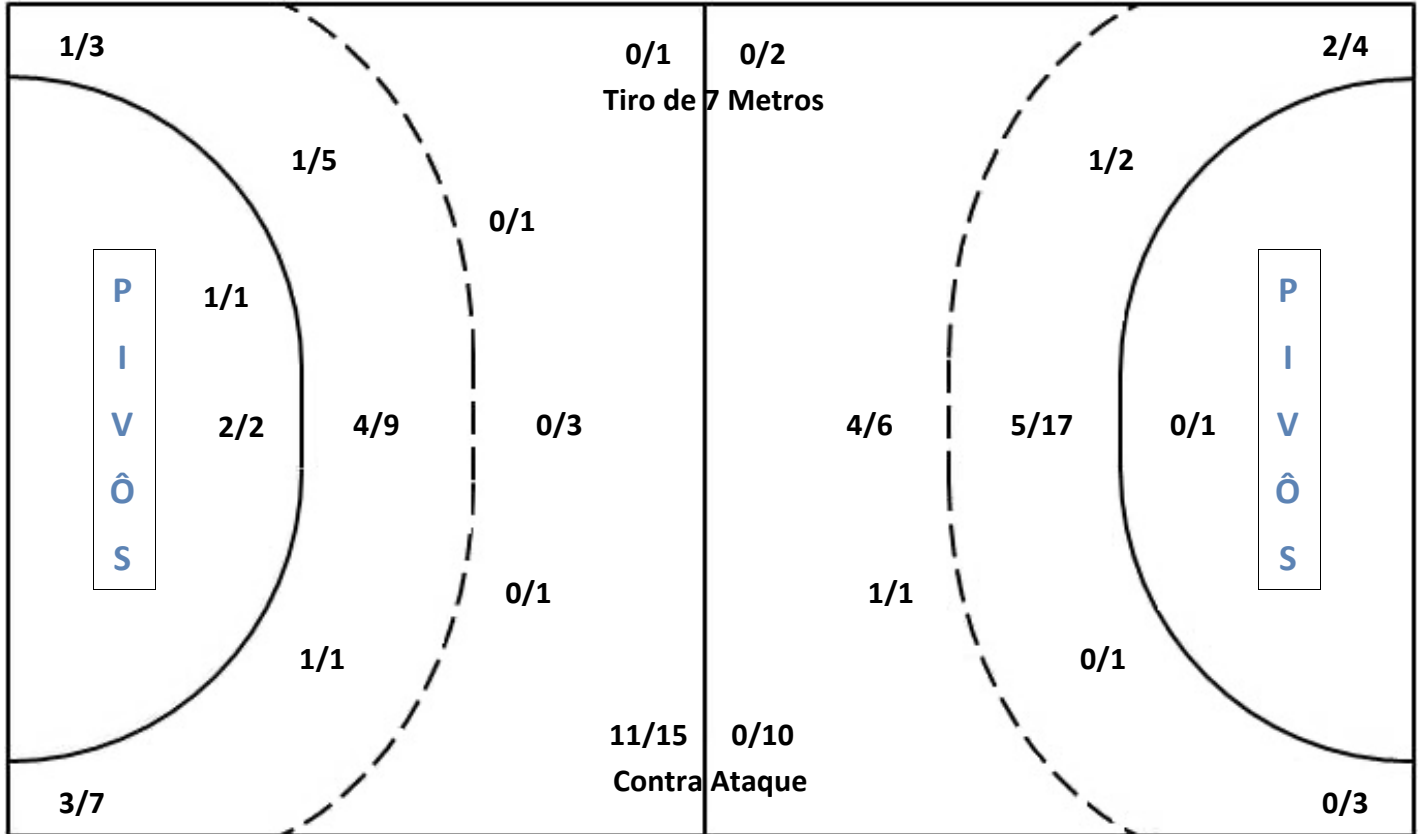

Jundiaí/Passarela/HPS

Nº 1

Trave	Fora	Bloqueio

Nº 3

		1/1
	0/1	1/1
Trave	Fora	Bloqueio

Nº 4

Trave	Fora	Bloqueio

Nº 5

Patricia Matiele

		1/1
Trave	Fora	Bloqueio

Nº 7

1/3		
1/1		0/1
Trave	Fora	Bloqueio
	2	

Nº 8

0/1	1/1	
0/1		
0/1	1/1	3/3
Trave	Fora	Bloqueio
1	2	

Nº 9

2/2	2/3	1/1
0/1	0/1	0/1
2/2	1/1	1/1
Trave	Fora	Bloqueio

Nº 11

Thuany Barros Felizardo

Trave	Fora	Bloqueio