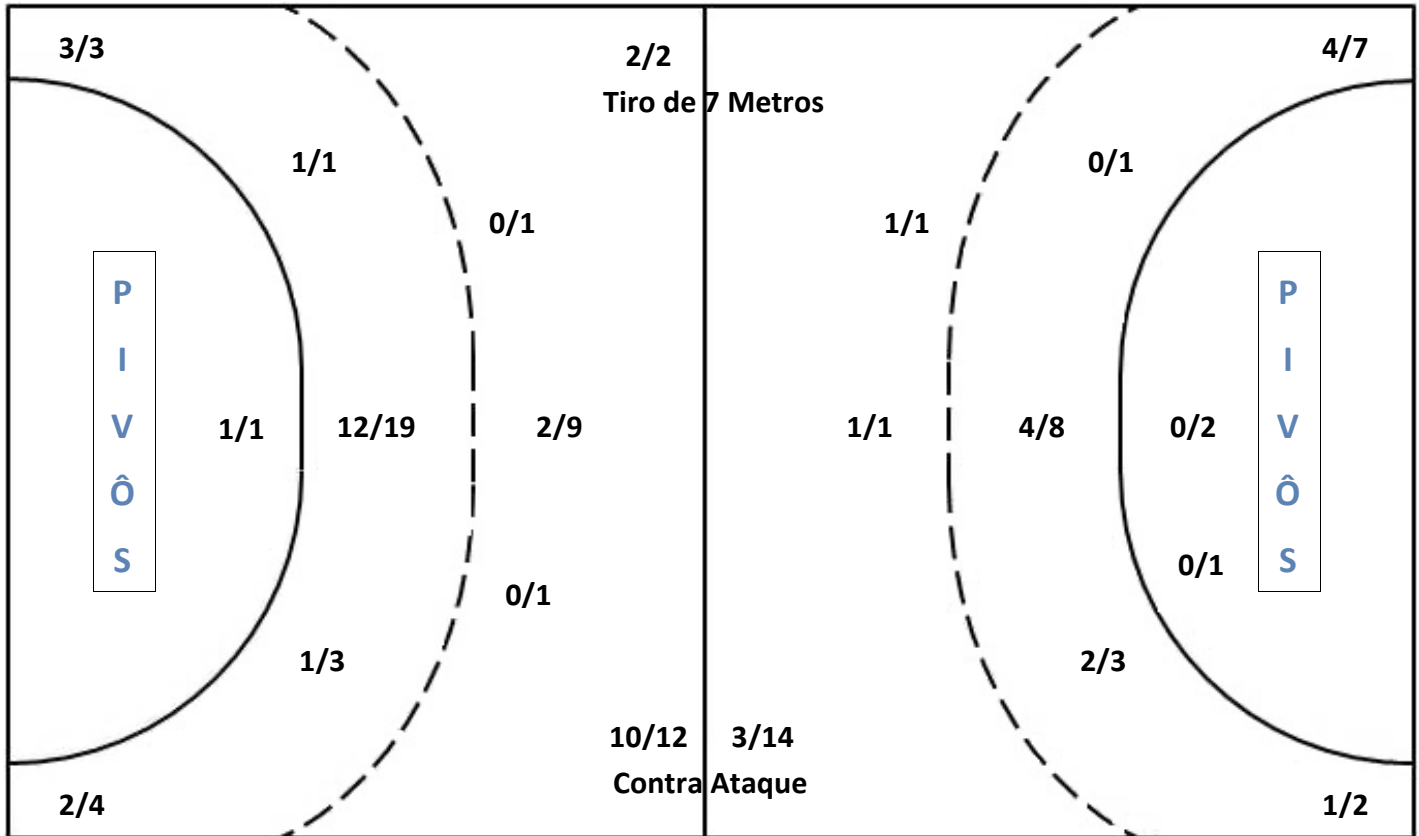

SUPER PAULISTÃO 2014

Instituto Buzzo Sport/ São José

X

Jundiaí/Passarela/HPS

19

1º Período

12

34

Final do Jogo

24

Rodada 1º Turno Nº Jogo 73 Data 11/09/2014 Horário 19:00 Local Tênis Clube SJC

Instituto Buzzo Sport/ São José

Nº 2

Jessica Dias

	1/1	
1/1		1/1
Trave	Fora	Bloqueio
	1	

Nº 4

Tatiana Da Silva Marciano

		0/1
		0/1
Trave	Fora	Bloqueio
	2	

Nº 5

Franciele Fernanda Horn

0/1		
Trave	Fora	Bloqueio
1	1	

Nº 6

Bruna Leticia Horn

1/1		
2/3		2/2
Trave	Fora	Bloqueio