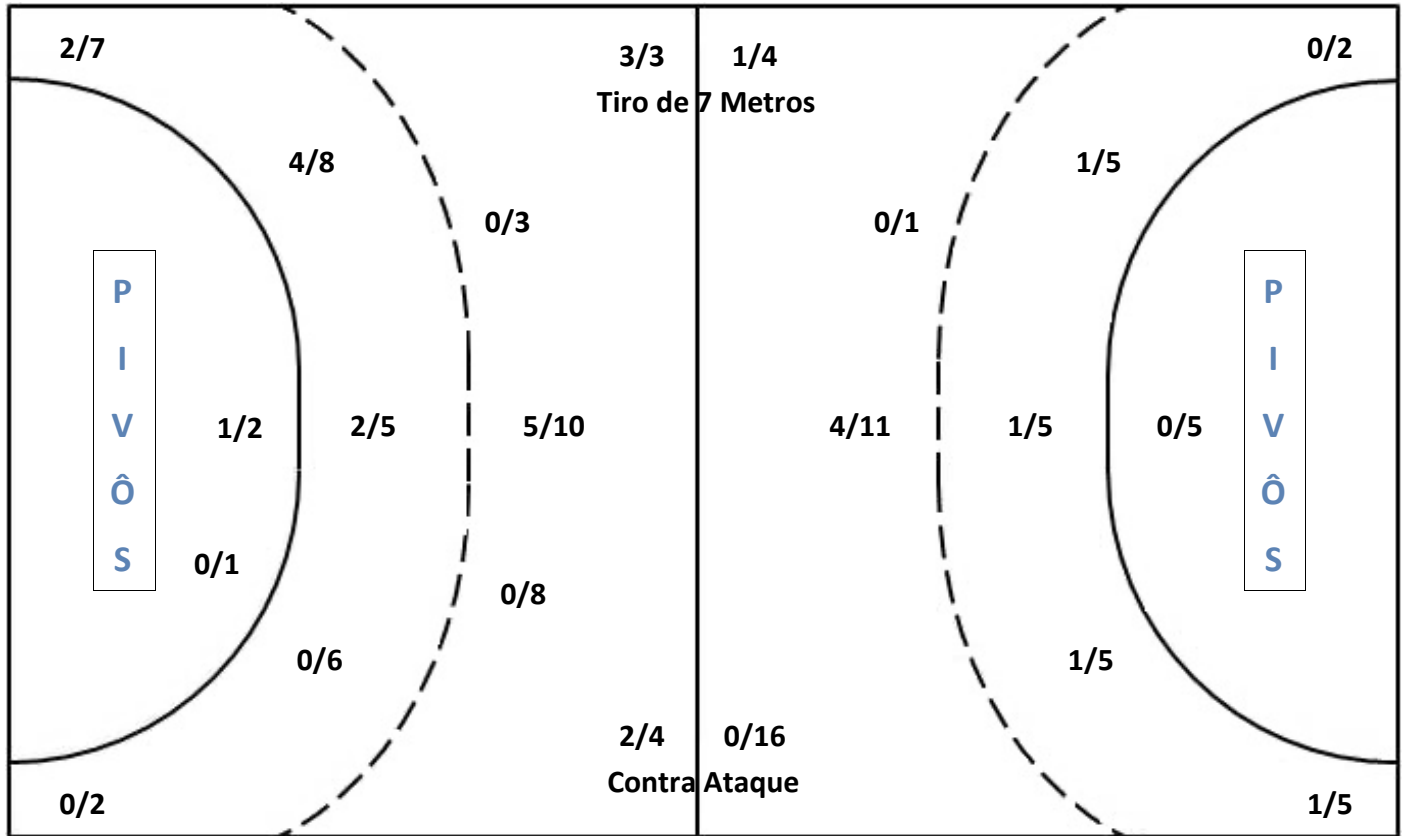

ONG/Sorocaba

Nº 1

Ariane de C Deiroz

Trave	Fora	Bloqueio

Nº 3

Nadime B. R. Silva

	0/1	
1/1		
1/1		
Trave	Fora	Bloqueio
	1	

Nº 4

Tatiane C. C. Areão

2/2	1/2	
		1/2
1/2	0/1	
Trave	Fora	Bloqueio
1	2	2

Nº 7

Mariana S. Cordero

0/1		
1/1	0/1	
Trave	Fora	Bloqueio
1	1	1

Nº 8

Najila A. M. Marciano

2/2		
1/2		1/1
2/2	0/2	1/1
Trave	Fora	Bloqueio
		3

Nº 9

Juliana O. Arruda

	1/1	
		0/1
1/1		
Trave	Fora	Bloqueio

Nº 11

Rebeca L. Lourenço

	1/1	0/1
	0/1	1/2
Trave	Fora	Bloqueio
1		5

Nº 16

Flavia de C. Fernandes

Trave	Fora	Bloqueio