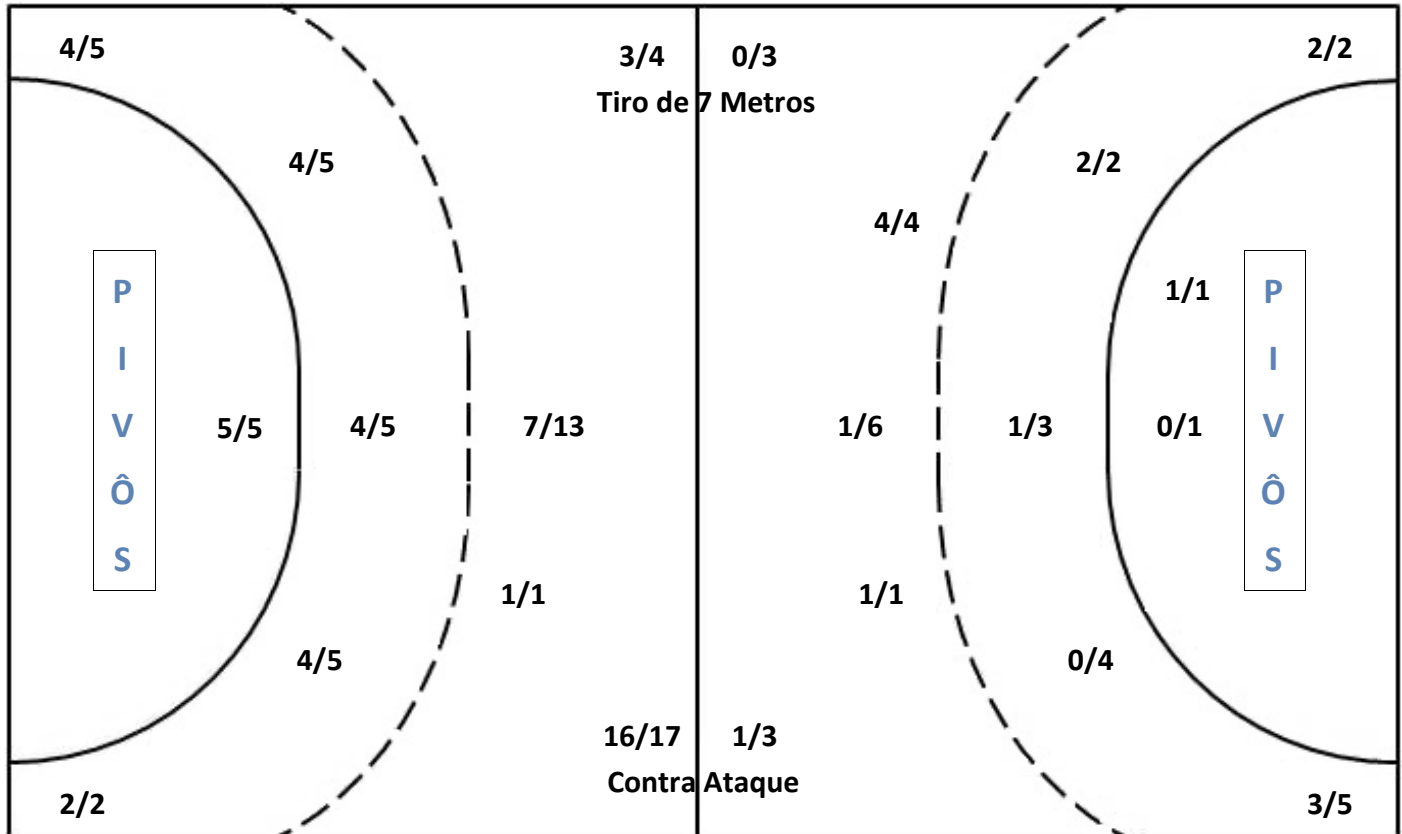

Ass. Desportiva Santo André

Nº 1

Trave	Fora	Bloqueio

Nº 3

Priscila Eduardo Dos Santos

1/1		1/1
1/1		1/1
2/3	2/2	2/2

Trave	Fora	Bloqueio

Nº 7

Trave	Fora	Bloqueio

Nº 9

Flavia Nascimento Da Silva

		1/1
1/1	1/1	0/1
1/1	2/2	3/4

Trave	Fora	Bloqueio
		1

Nº 10

Trave	Fora	Bloqueio

Nº 12

Trave	Fora	Bloqueio

Nº 13

Trave	Fora	Bloqueio

Nº 14

		3/4
	0/1	1/1

Trave	Fora	Bloqueio
		1