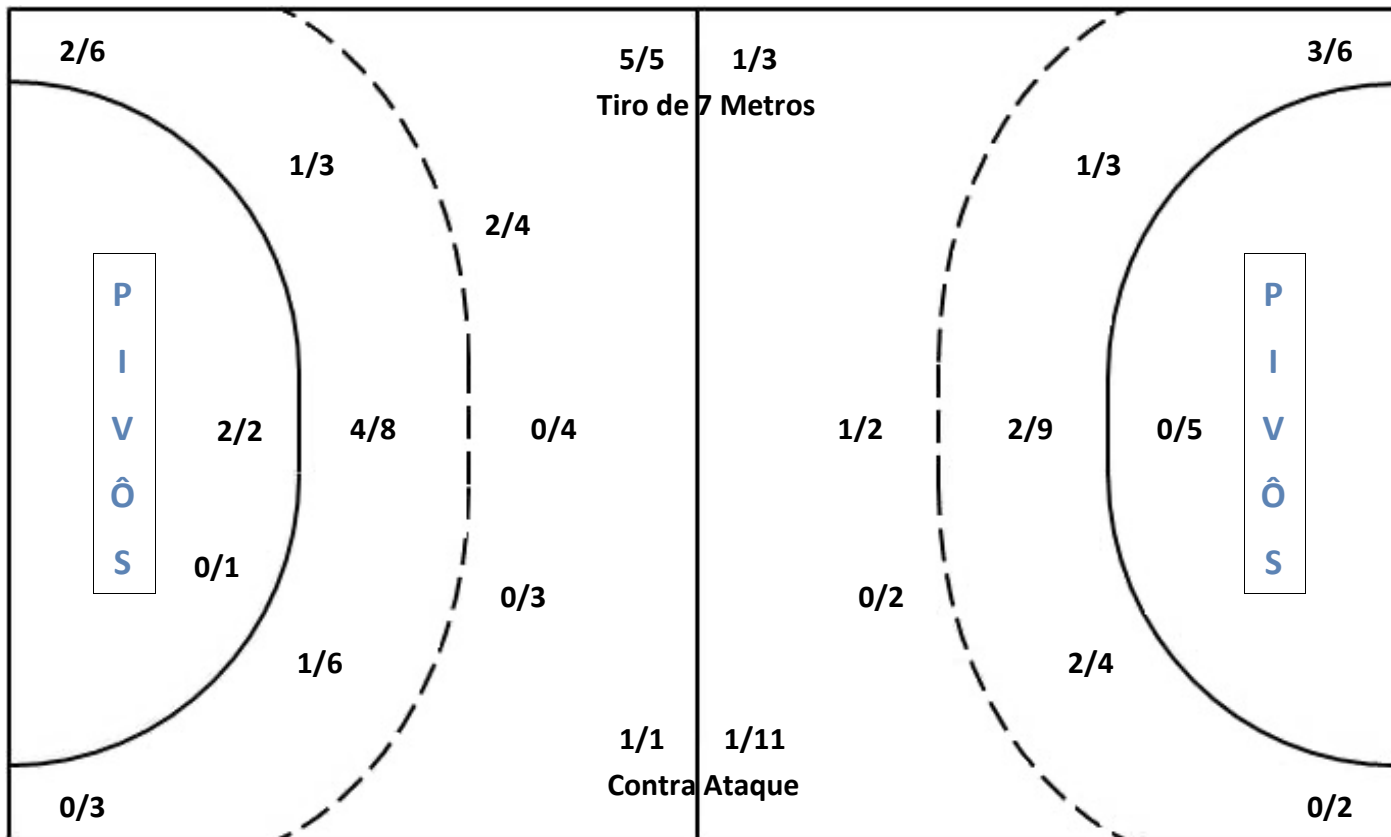

Rodada	1º Turno	Nº Jogo	46	Data	16/08/2014	Horário	16:00	Local	Baetão
--------	----------	---------	----	------	------------	---------	-------	-------	--------

ONG/Sorocaba

Nº 1

Ariane de C Deiroz

Trave	Fora	Bloqueio