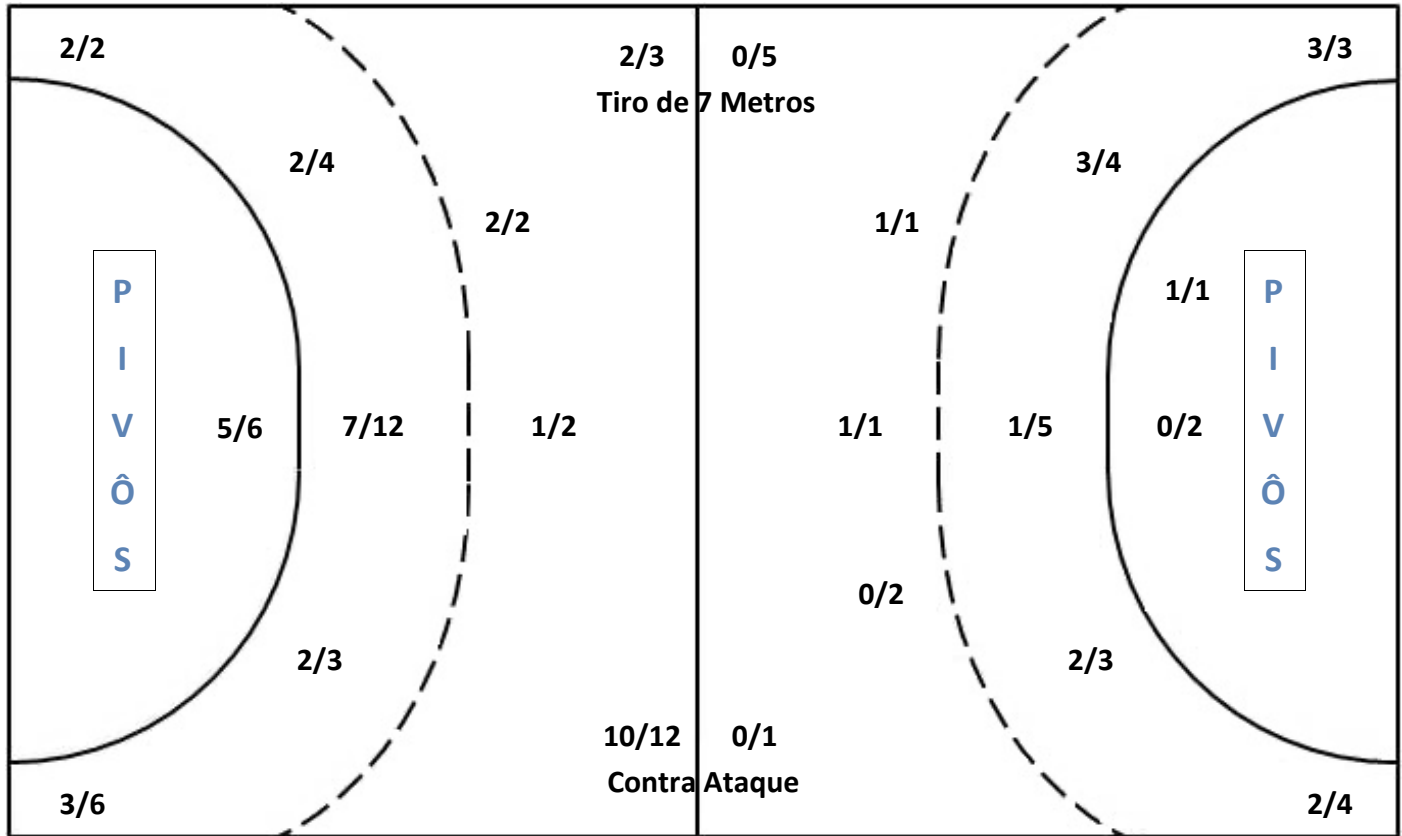

SUPER PAULISTÃO 2014

A.D.C. Metodista/São Bernardo

X

ONG/Sorocaba

17

1º Período

10

36

Final do Jogo

18

Rodada	1º Turno	Nº Jogo	46	Data	16/08/2014	Horário	16:00	Local	Baetão
--------	----------	---------	----	------	------------	---------	-------	-------	--------

A.D.C. Metodista/São Bernardo