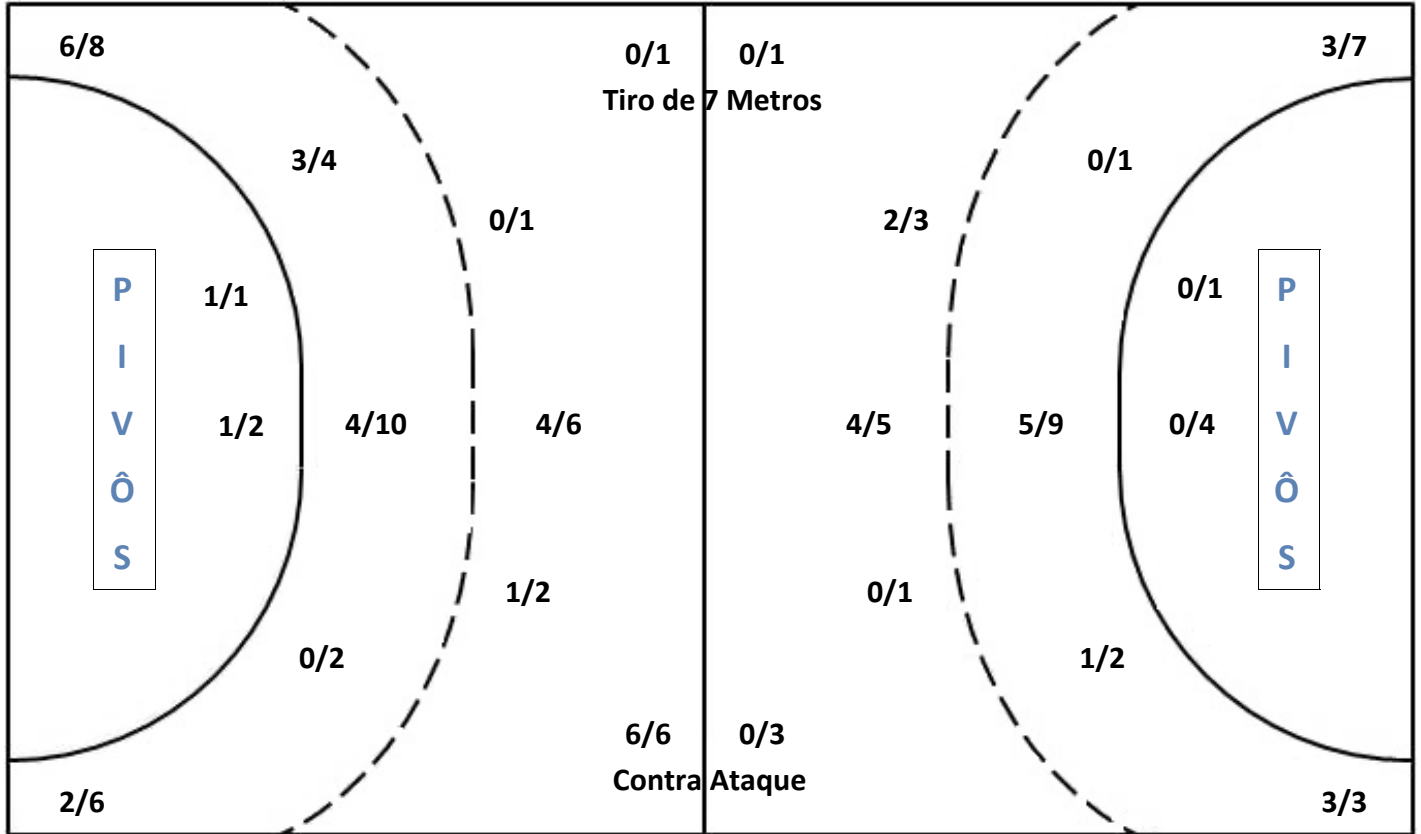

Jundiaí/Passarela/HPS

Nº 1

Paula Dias

Trave	Fora	Bloqueio			

Nº 2

Bianca Cristina C. Da Silva

		1/1			
	1/1			2/2	
Trave	Fora	Bloqueio			
1					

Nº 3

Franciele Zamboni Ramos

	1/1				
	1/1	0/1			
	2/2				
Trave	Fora	Bloqueio			

Nº 4

Bianca Casemiro Costa

Trave	Fora	Bloqueio			

Nº 5

Amanda Laura De Souza

	1/1	1/1			
0/1	0/1	1/1			
Trave	Fora	Bloqueio			

Nº 6

Daniela Batista

Trave	Fora	Bloqueio			

Nº 7

Erica De Barros

Trave	Fora	Bloqueio			

Nº 8

Raelle Rodrigues De Souza

			1/1		
Trave	Fora	Bloqueio			
	1