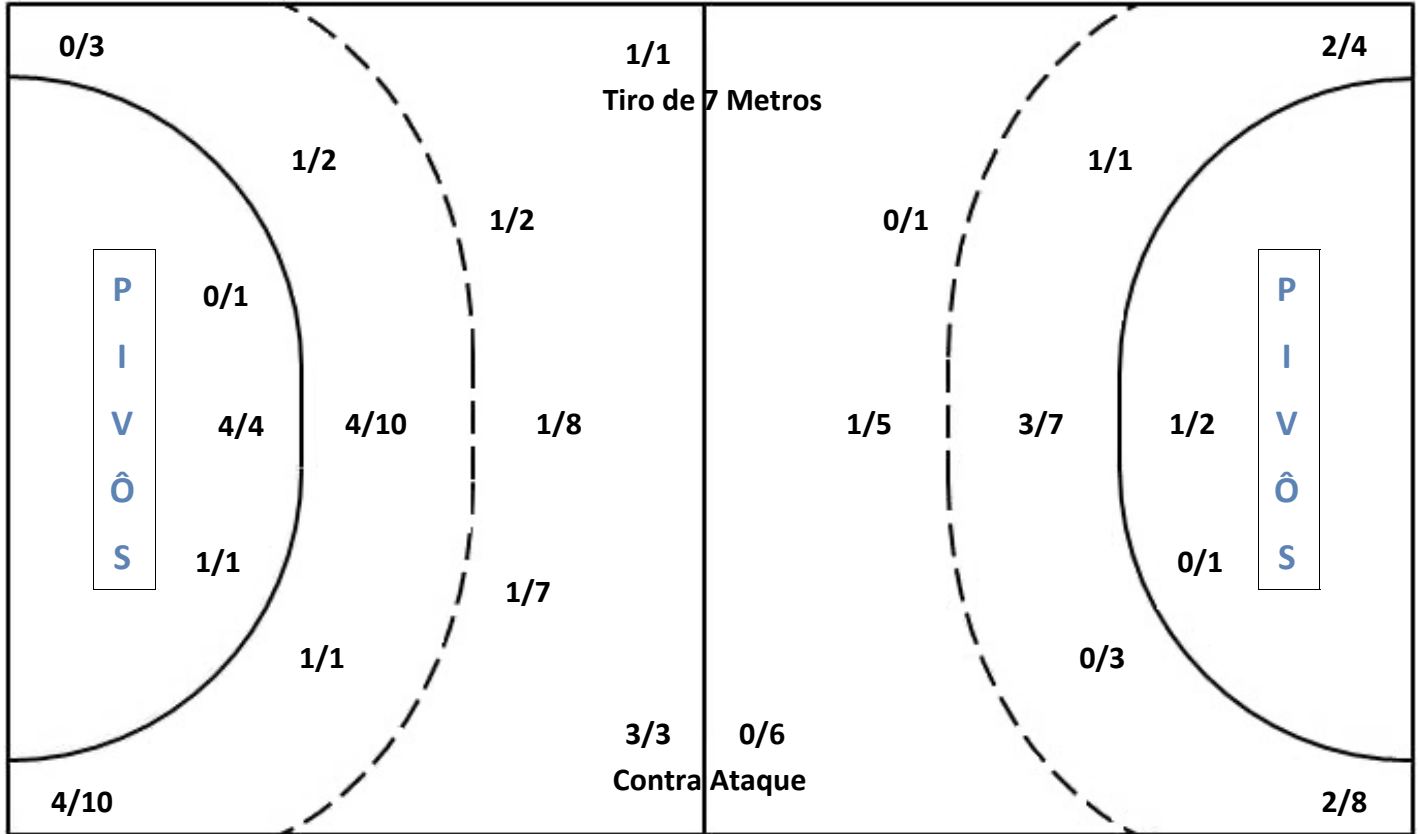

ONG/Sorocaba

Nº 1

Ariane de C Deiroz

Trave	Fora	Bloqueio

Nº 3

Nadime B. R. Silva

	1/1	1/1
1/1		1/1
1/1		
Trave	Fora	Bloqueio
	1	

Nº 4

Tatiane C. C. Areão

0/1	1/1	1/1
2/3		2/4
2/2	0/1	1/1
Trave	Fora	Bloqueio
	2	

Nº 6

Sarah Heizen

		1/1
Trave	Fora	Bloqueio

Nº 7

Mariana S. Cordero

1/1	0/1	1/1
Trave	Fora	Bloqueio

Nº 8

Najila A. M. Marciano

	0/2	1/1
	0/1	1/1
Trave	Fora	Bloqueio
1	4	1

Nº 9

Juliana O. Arruda

		1/2
Trave	Fora	Bloqueio

Nº 10

Wendy Ferreira

	0/1	
		0/1
Trave	Fora	Bloqueio