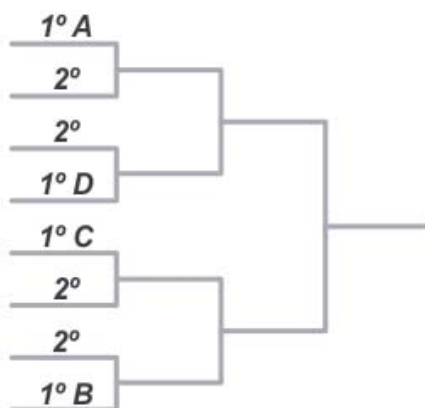

Futsal Masculino - Livre - 2ª Divisão

Equipes

1. Araçariçuama	7. Itapeva	13. São Manuel
2. Birigui	8. Itupeva	14. Serrana
3. Caraguatatuba	9. Lins	15. Taubaté
4. Guararema	10. Mauá	16. Valinhos
5. Ibitinga	11. Osasco	
6. Indaiatuba	12. Porto Ferreira	

Grupo A

1	Araçariçuama
2	Ibitinga
3	Valinhos
4	Itupeva

Grupo B

1	Serrana
2	Guararema
3	São Manuel
4	Caraguatatuba

Grupo C

1	Osasco
2	Birigui
3	Indaiatuba
4	Lins

Grupo D

1	Taubaté
2	Itapeva
3	Mauá
4	Porto Ferreira