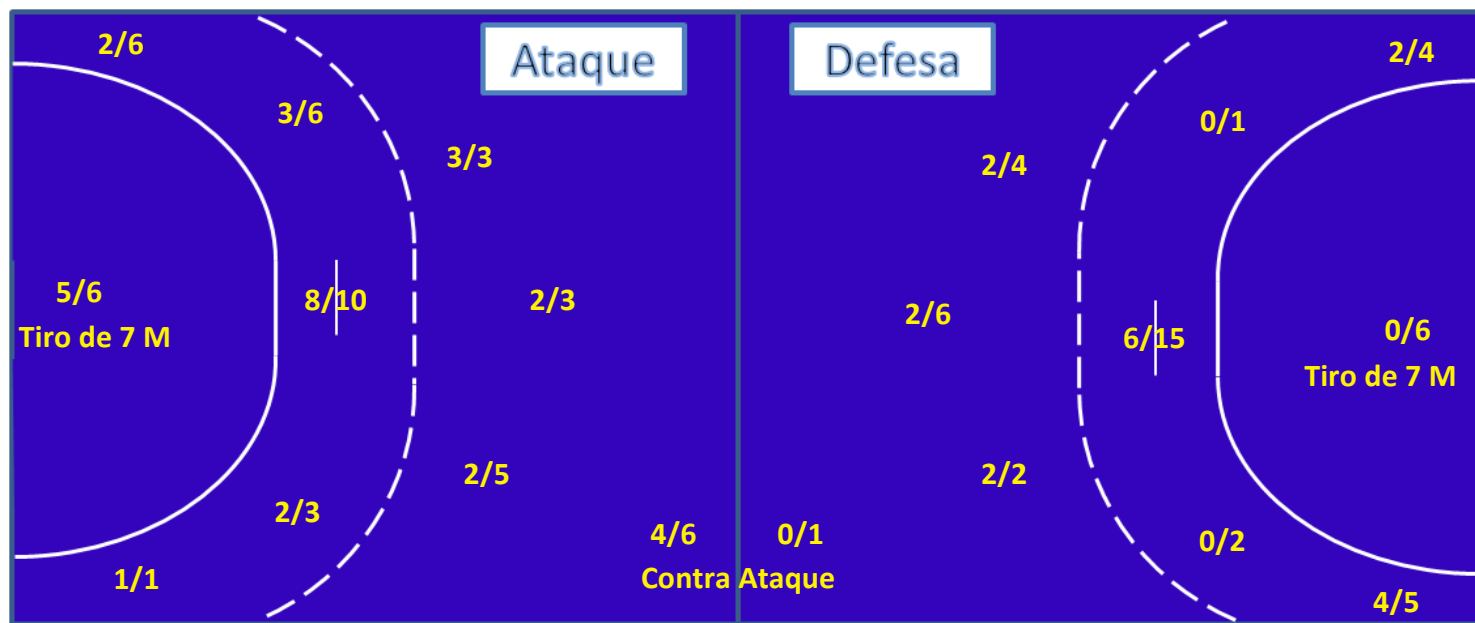

SUPER PAULISTÃO 2012

Nº do Jogo: 34 28/07/2012 16:00 Marlene Adulto Masc

São Caetano 32 (16) X (11) 28 Ribeirão Preto

SÃO CAETANO

Nº 3

Nº 4

Nº 6

Nº 7