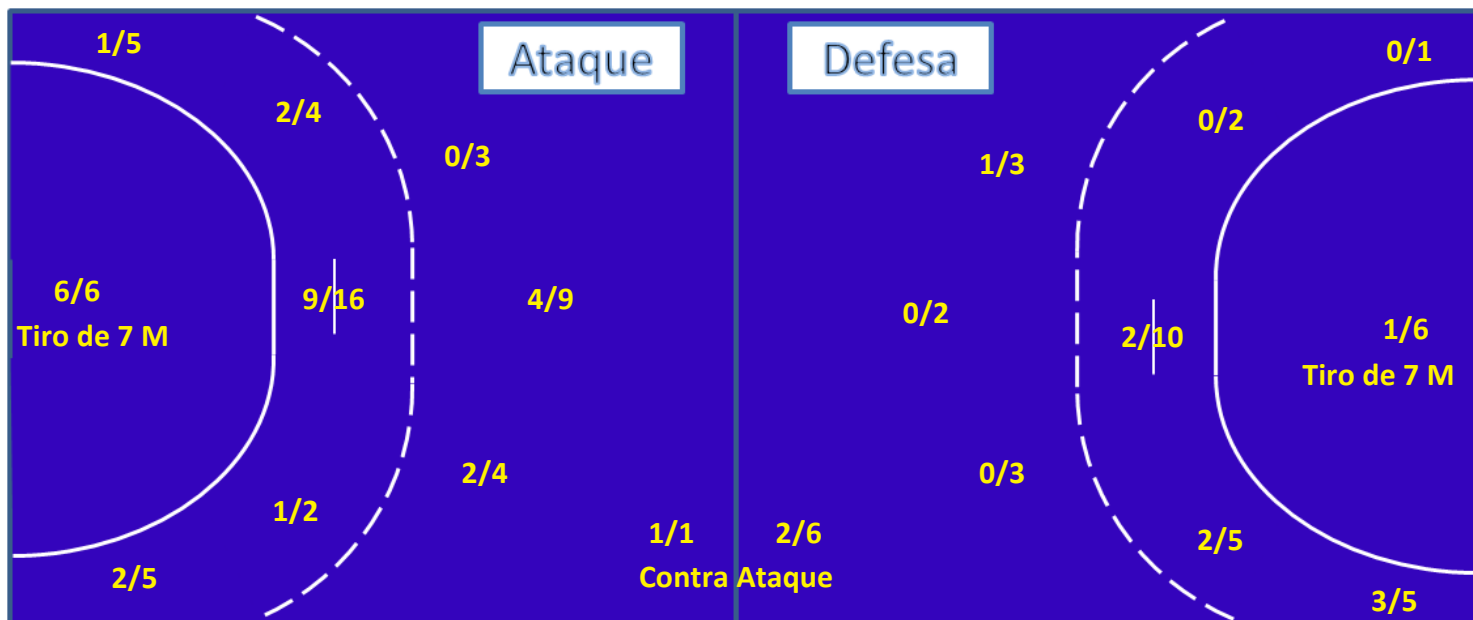

RIBEIRÃO PRETO

Nº 7

	0/1	1/1
1/2	0/1	1/1
6/7		4/6

Trave	Fora	Bloqueio
	1	1

Nº 10

Trave	Fora	Bloqueio

Nº 11

0/2		
		1/1

Trave	Fora	Bloqueio
	1	

Nº 14

		1/1
	0/1	
	2/2	2/2

Trave	Fora	Bloqueio

Nº 17

0/1		0/1
	0/1	
1/1		

Trave	Fora	Bloqueio
1	1	

Nº 19

Trave	Fora	Bloqueio

Nº 24

1/1	0/1	
2/2		1/1

Trave	Fora	Bloqueio
	3	

Nº 28

Trave	Fora	Bloqueio