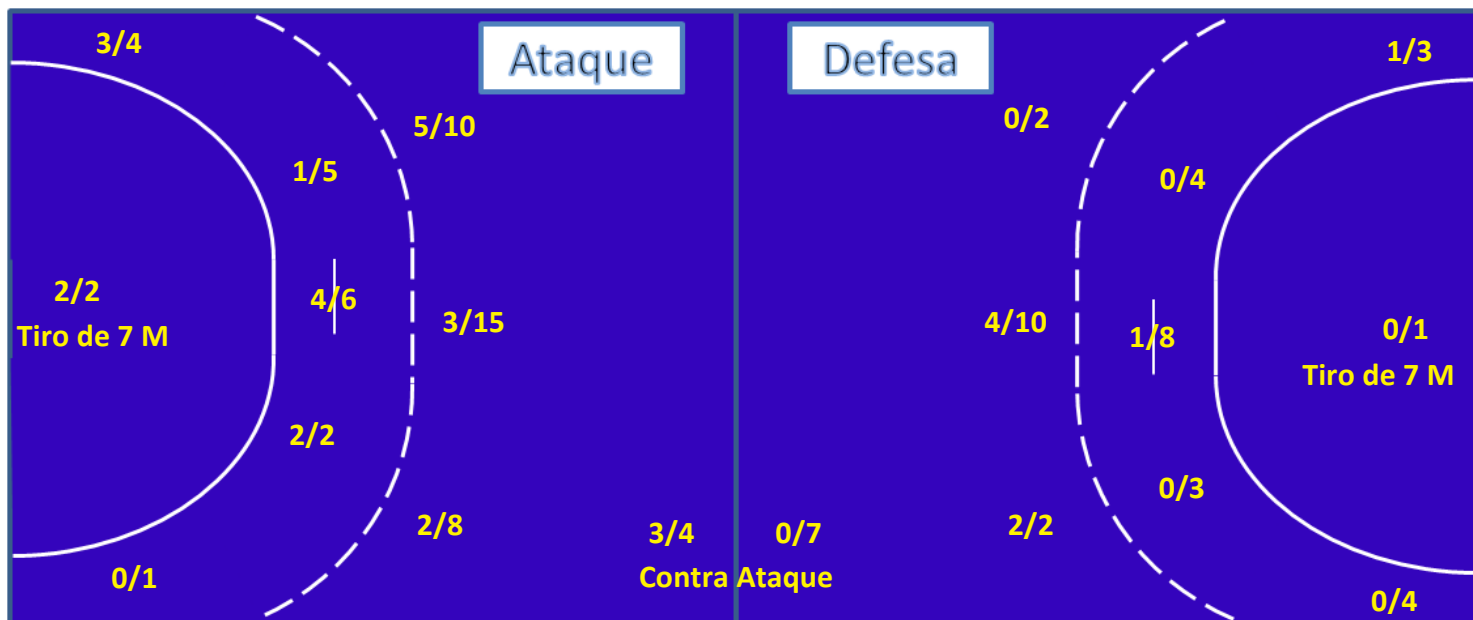

Poli

Adulto

Masc

Pinheiros 36 (14) X (12) 25 São Carlos

SÃO CARLOS

Nº 1

Matheus H. De Paulo

Trave	Fora	Bloqueio