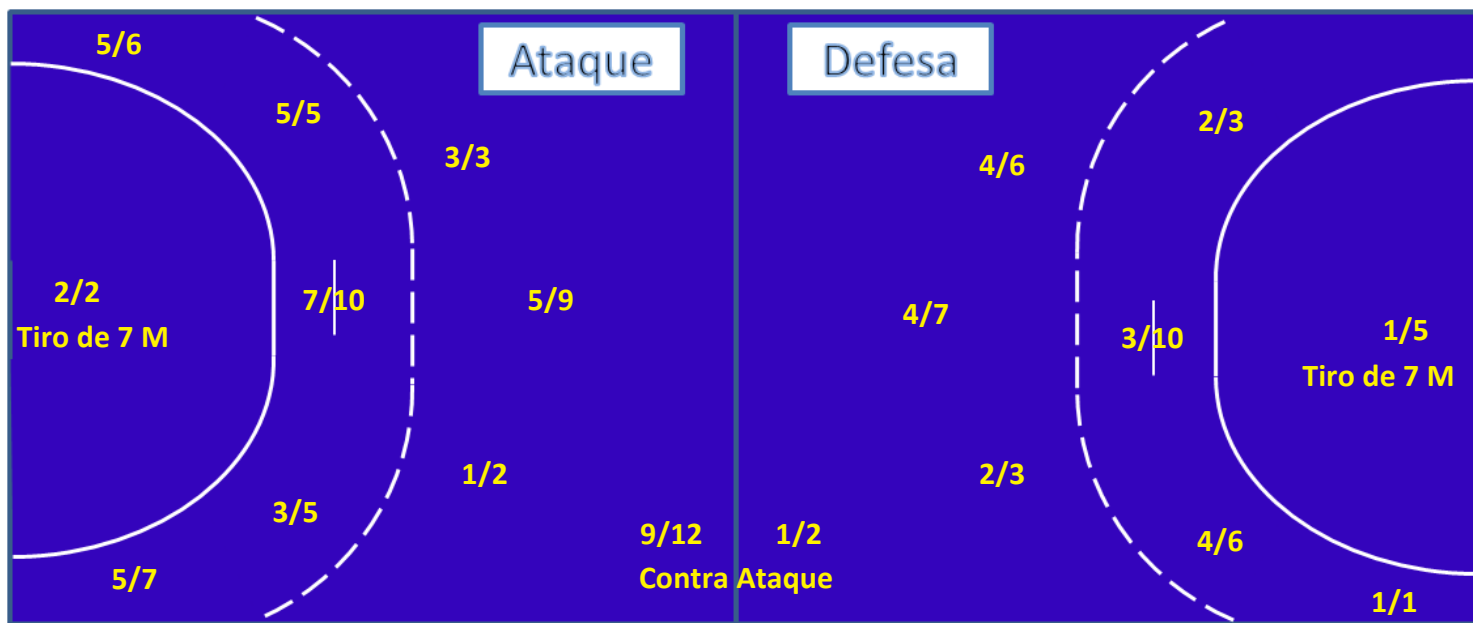

PINHEIROS

Nº 2

	0/1	1/1
		1/1
3/3	1/1	2/2
Trave	Fora	Bloqueio

Nº 3

1/1		
Trave	Fora	Bloqueio

Nº 5

	0/1	
1/1		
Trave	Fora	Bloqueio
1		

Nº 6

Trave	Fora	Bloqueio
	1	

Nº 8

1/1		
		1/1
Trave	Fora	Bloqueio

Nº 9

0/1		
1/1		1/1
Trave	Fora	Bloqueio

Nº 14

João P. F. Da Silva

1/1		
Trave	Fora	Bloqueio

Nº 15

		5/5
2/2	1/1	
Trave	Fora	Bloqueio