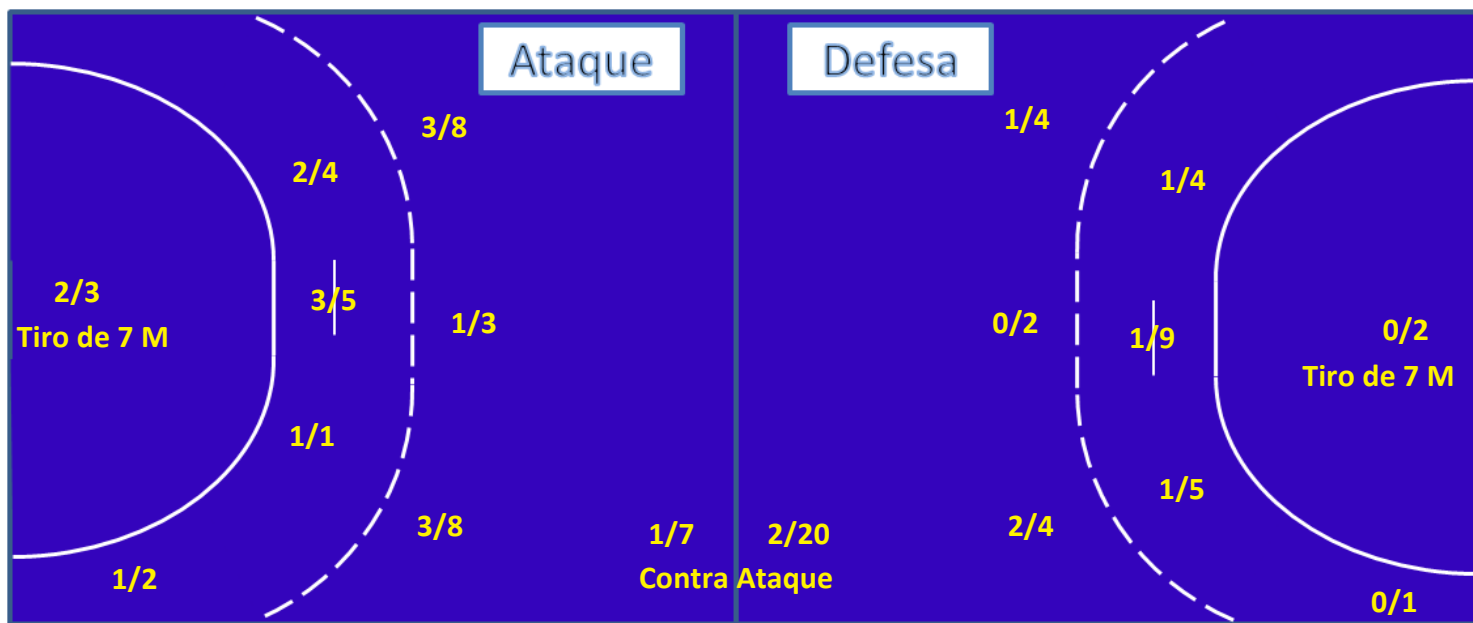

# SUPER PAULISTÃO 2012

Nº do Jogo: 33

26/06/2012 18:30

Col. Marista

Adulto

Masc

Ribeirão Preto 17 (7) X (20) 43 Hebraica

## RIBEIRÃO PRETO

Nº 5

Gabriel D. Carvalho

Trave	Fora	Bloqueio

Nº 6

Thiago A. A. Ribeiro

Trave	Fora	Bloqueio

Nº 7