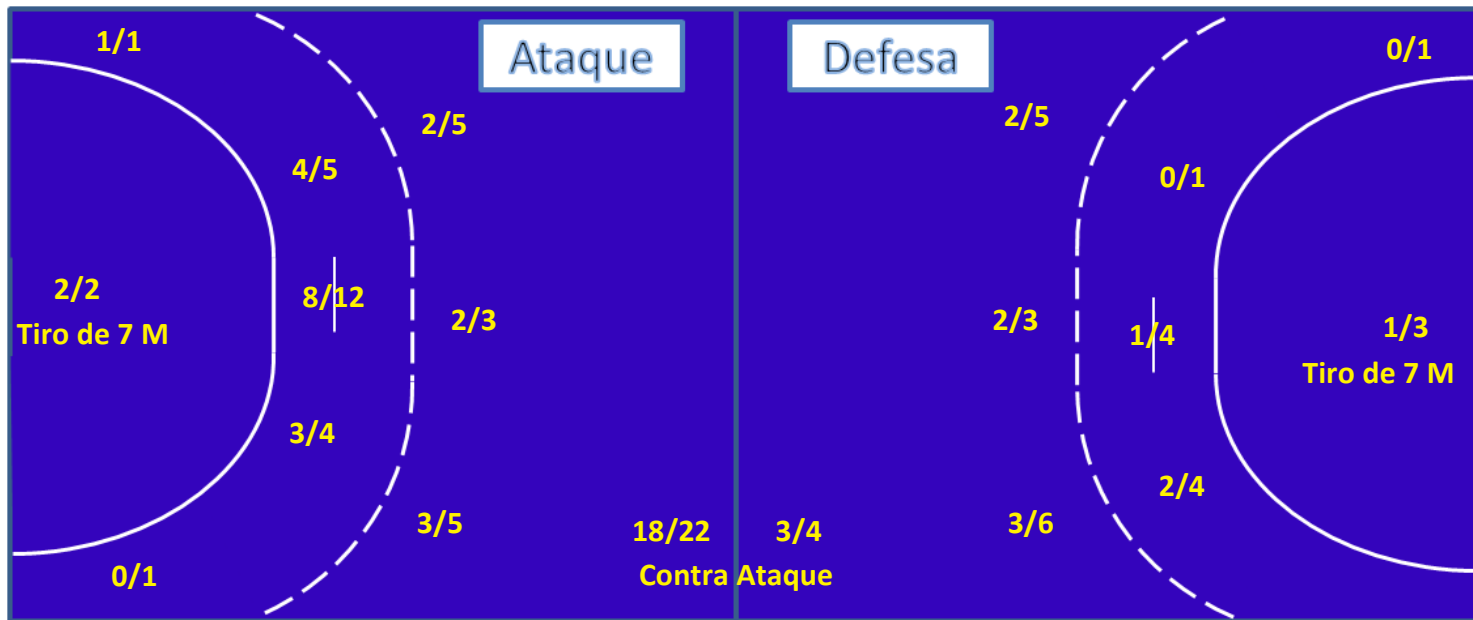

# SUPER PAULISTÃO 2012

Nº do Jogo: 33

26/06/2012

18:30

Col. Marista

Adulto

Masc

Ribeirão Preto 17 (7) X (20) 43 Hebraica

## METODISTA

Nº 2

Henrique S. Teixeira

		1/2
	0/1	

Trave	Fora	Bloqueio
1		

Nº 6

Victor F. Farias

3/3		