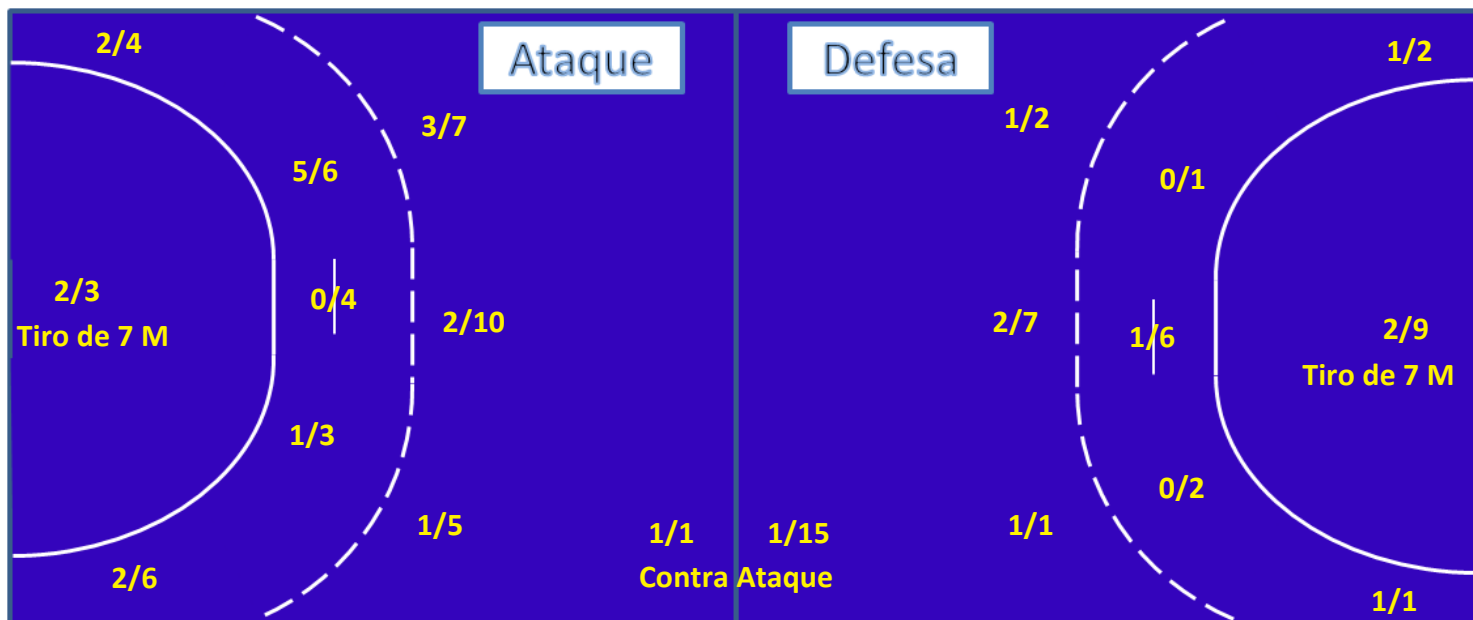

SUPER PAULISTÃO 2012

Nº do Jogo: 27

02/06/2012 17:00

Baetão

Adulto

Masc

Metodista 36 (22) X (10) 19 São Carlos

SÃO CARLOS