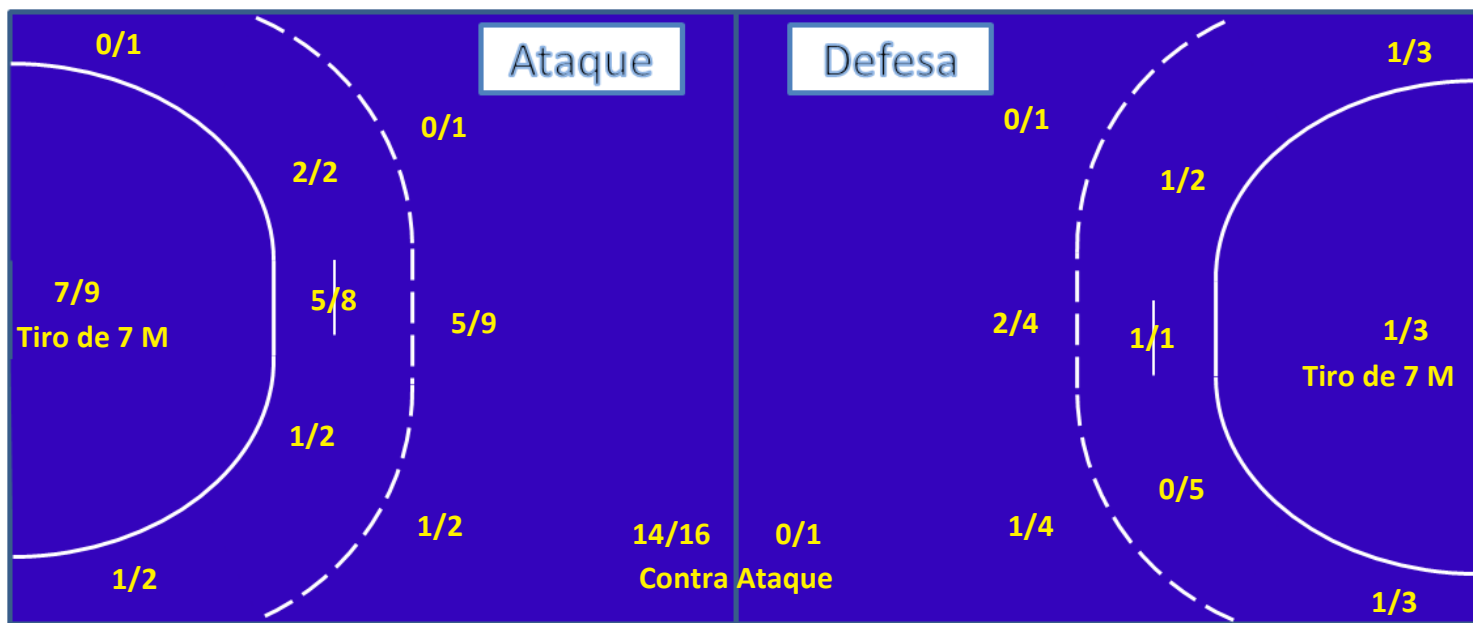

SUPER PAULISTÃO 2012

Nº do Jogo: 27

02/06/2012 17:00

Baetão

Adulto

Masc

Metodista 36 (22) X (10) 19 São Carlos

METODISTA