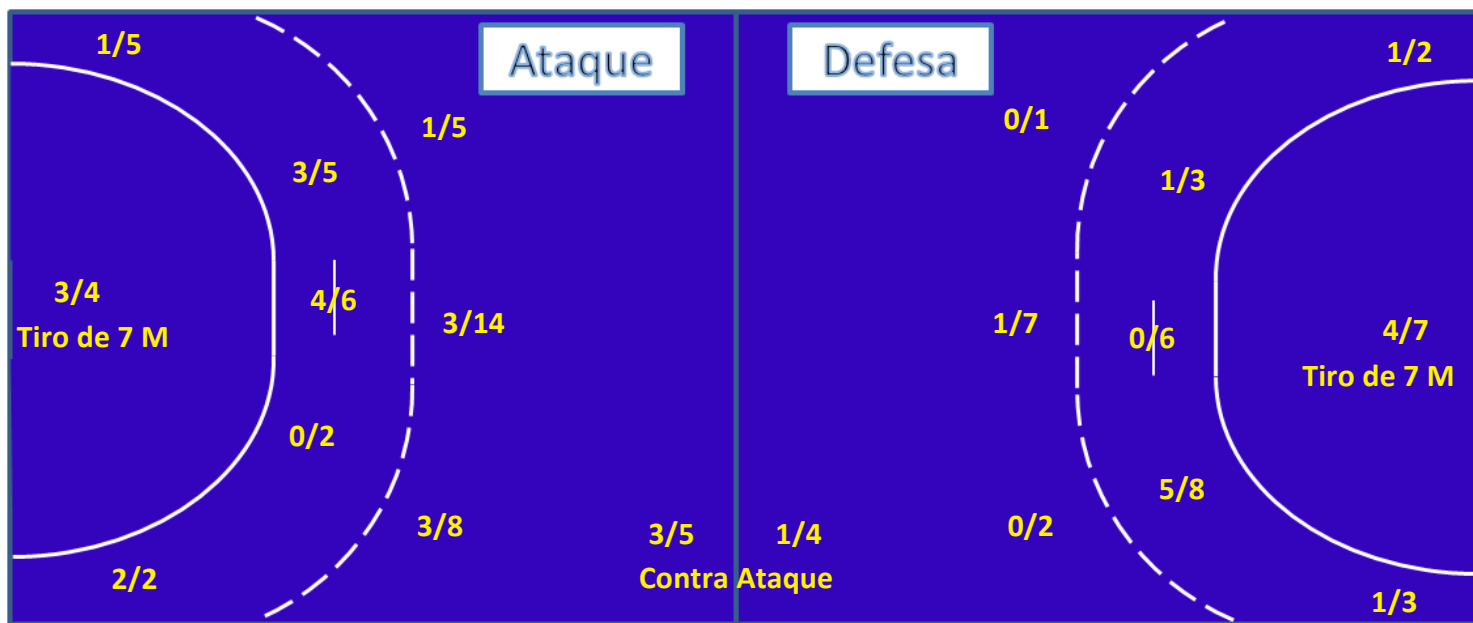

# SUPER PAULISTÃO 2012

Nº do Jogo: 20

10/05/2012 20:00

Poli

Adulto

Masc

Pinheiros 23 (10) X (13) 29 Metodista

## PINHEIROS

Nº 1

Maik F. Dos Santos

Trave	Fora	Bloqueio

Nº 2

Matheus C. Dias

		0/1

Trave	Fora	Bloqueio