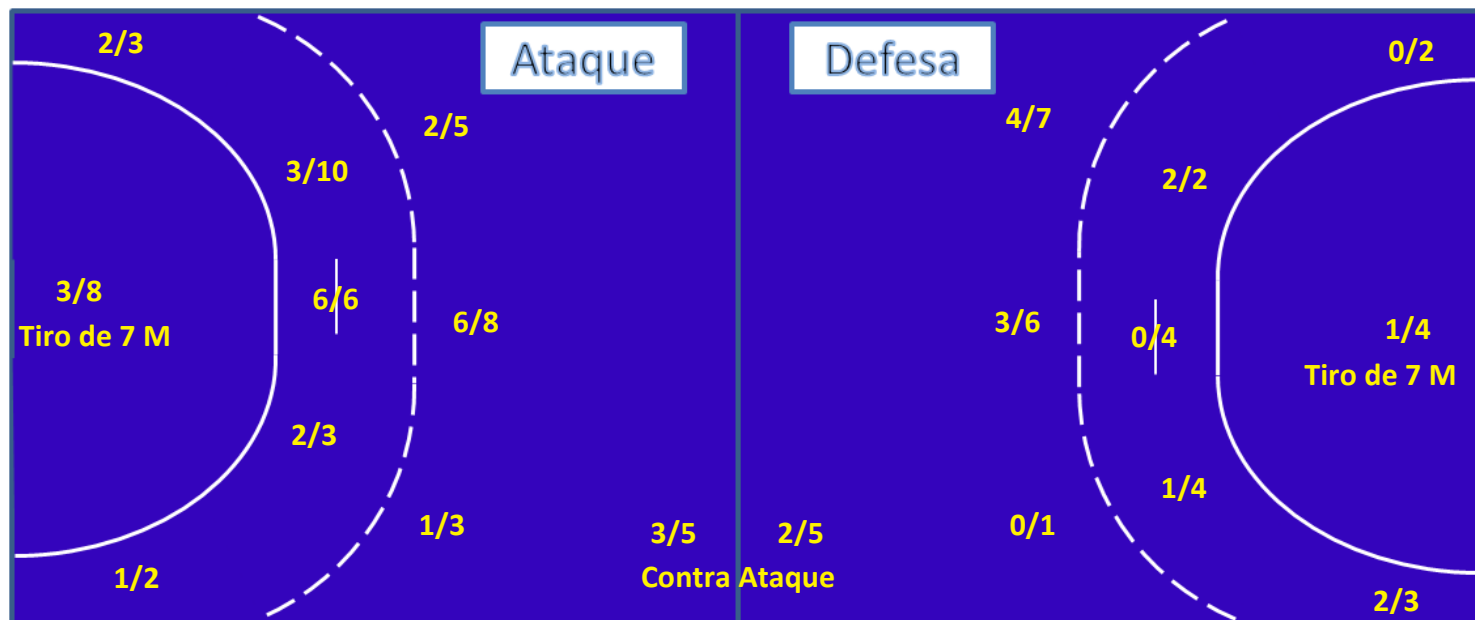

# SUPER PAULISTÃO 2012

Nº do Jogo: 20

10/05/2012 20:00

Poli

Adulto

Masc

Pinheiros 23 (10) X (13) 29 Metodista

## METODISTA

Nº 2

Henrique S. Teixeira

1/1		1/1
1/1		0/1

Trave	Fora	Bloqueio
1	1	

Nº 4

Francisco J. De O. Da Silva

Trave	Fora	Bloqueio