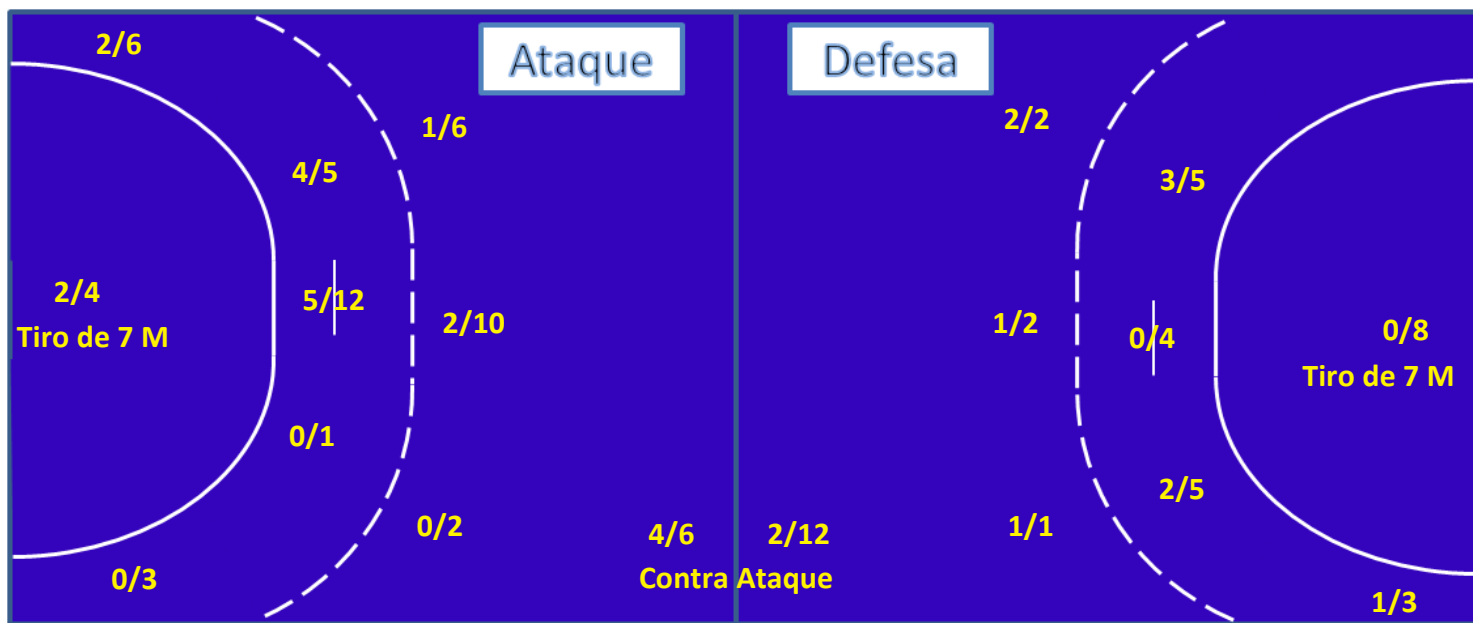

SUPER PAULISTÃO 2012

Nº do Jogo: 7

12/05/2012 17:00

Col. Marista

Adulto

Masc

Ribeirão Preto 20 (10) X (13) 30 Hebraica

RIBEIRÃO PRETO

Nº 2

Ricardo S. Camargo

	1/1	

Trave	Fora	Bloqueio
	1	

Nº 3

Wanderson A. De Souza

Trave	Fora	Bloqueio
1		

Nº 4