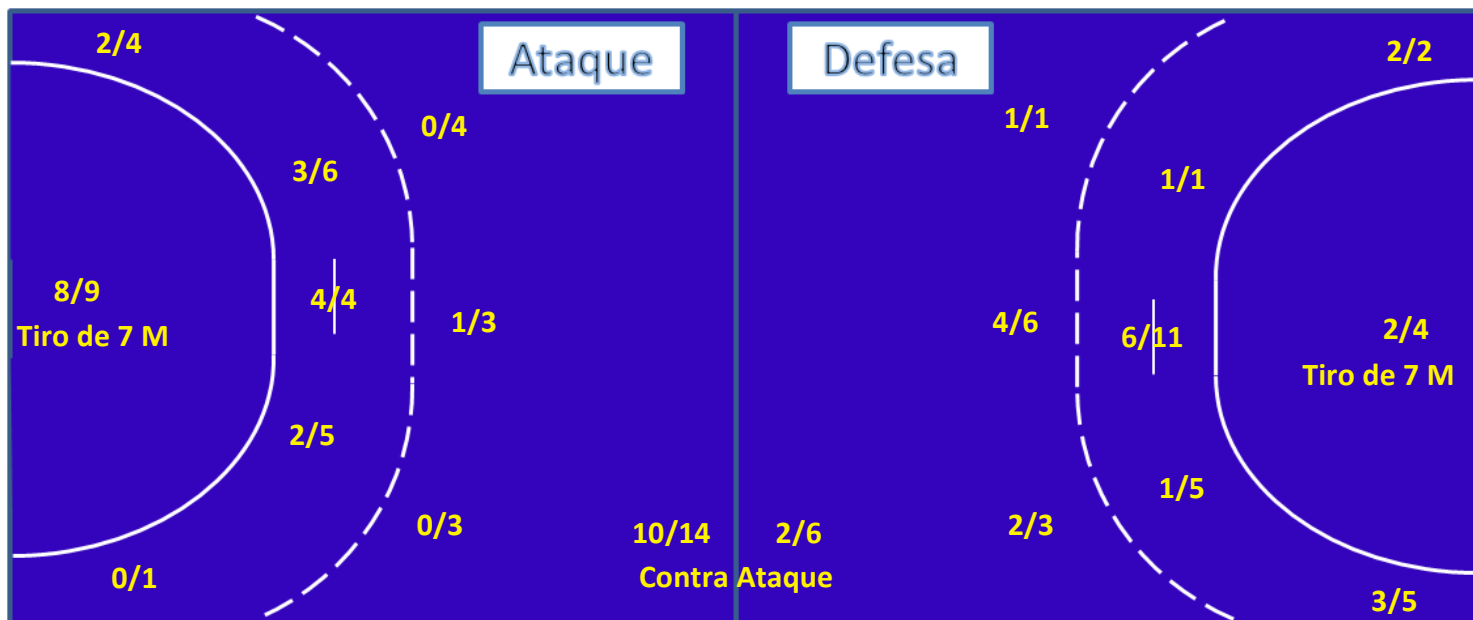

Eric W. B. De Oliveira

0/2	1/1	0/8
4/5		1/3
1/5	0/4	2/3

Total da Equipe

0/4	1/1	0/10
5/6		2/6
1/6	1/5	2/4

SUPER PAULISTÃO 2012

Nº do Jogo: 7

12/05/2012 17:00

Col. Marista

Adulto

Masc

Ribeirão Preto 20 (10) X (13) 30 Hebraica

HEBRAICA

Nº 2

Flávio E. De Moraes

0/1		
Trave	Fora	Bloqueio

Nº 3