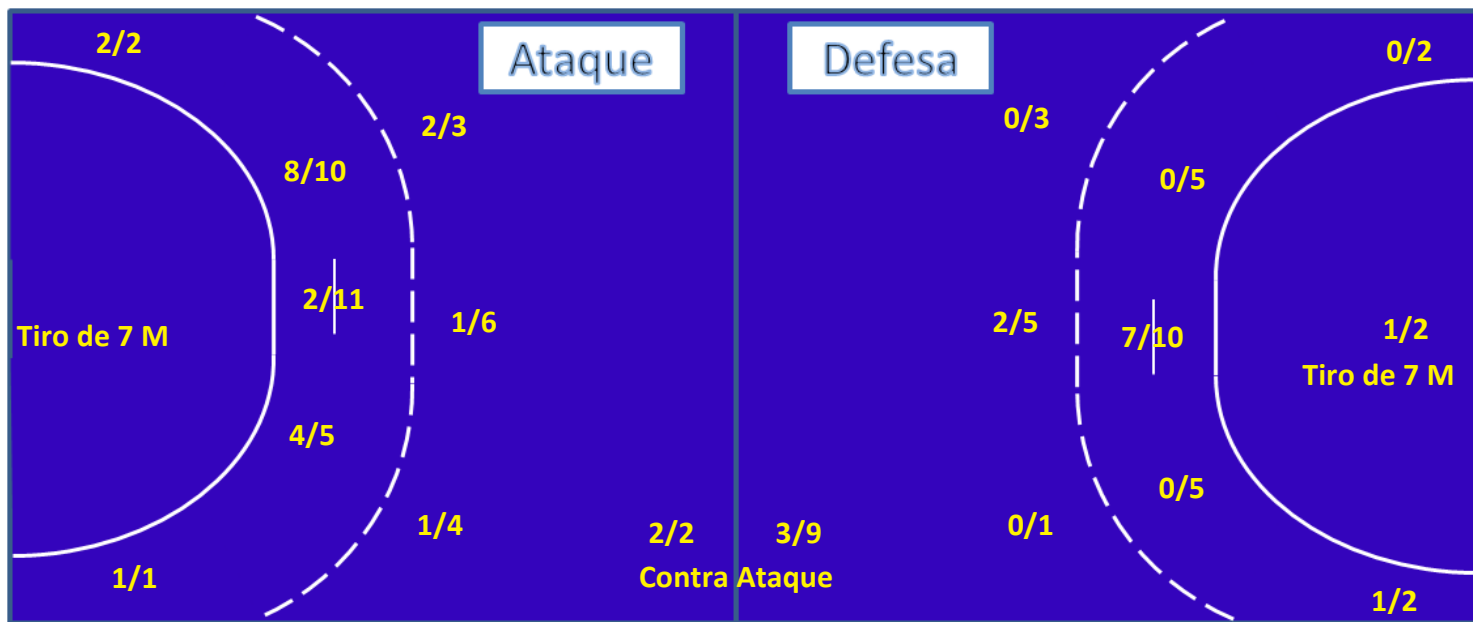

1/2	1/1	0/1

Nº 16

Alan S. De Lima

1/3	0/1	0/1
1/1	3/3	0/2
3/8	0/6	0/4

Total da Equipe

1/3	0/1	0/1
1/1	3/3	0/2
4/10	1/7	0/5

SUPER PAULISTÃO 2012

Nº do Jogo: 19 28/04/2012 17:00 Hebraica Adulto Masc

Hebraica 30 (13) X (9) 23 São Carlos

SÃO CARLOS

Nº 2

Victor A. C. L. Scarin

Trave	Fora	Bloqueio

Nº 3

Tiago de S. Gabriel

1/1		
1/1	1/1	2/2