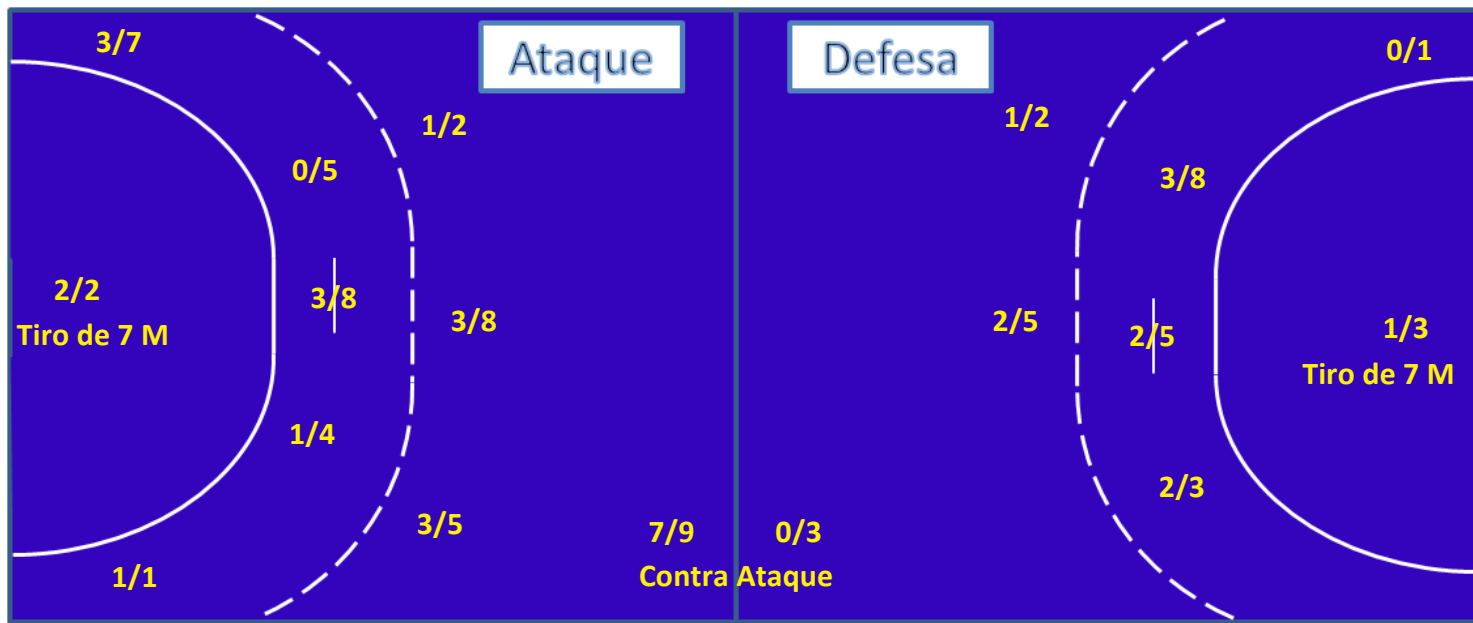

SUPER PAULISTÃO 2012

Nº do Jogo: 14 21/04/2012 16:00 Baetão Adulto Masc

Metodista 24 (13) X (9) 19 Taubaté

METODISTA

Nº 1

Roney B. Franzini

Trave	Fora	Bloqueio

Nº 2