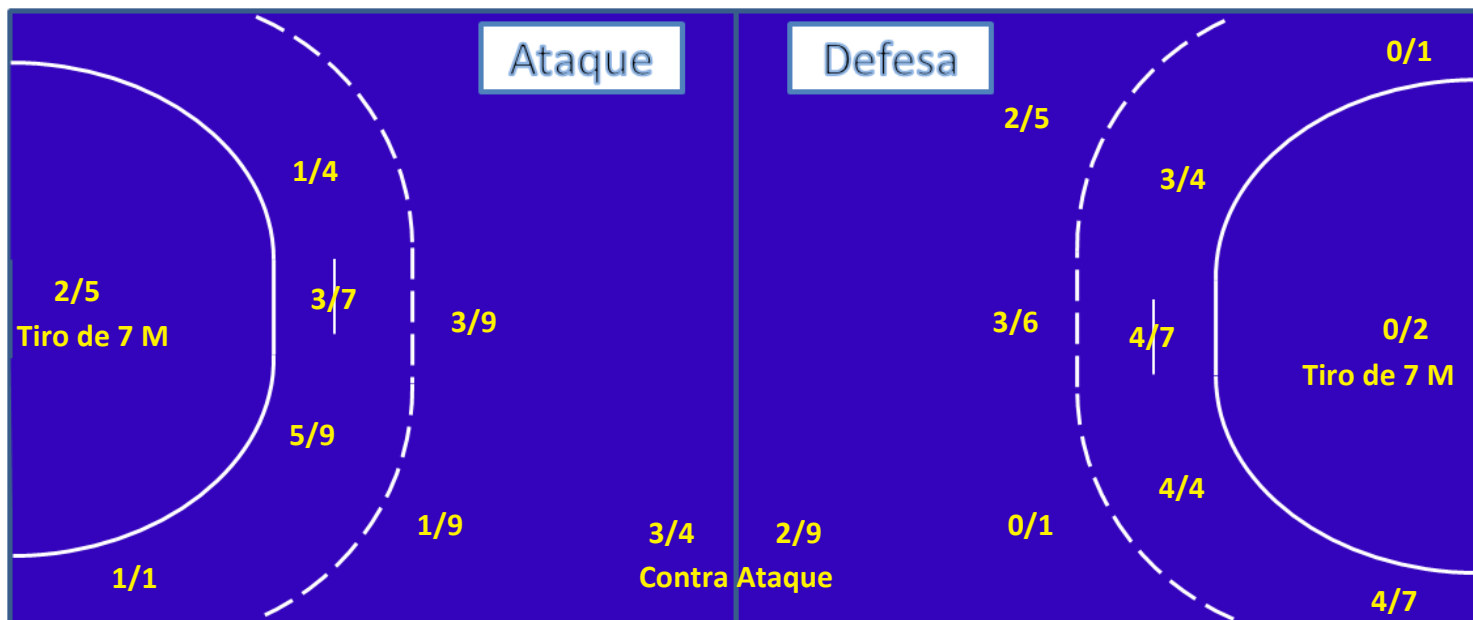

Total da Equipe

1/2	0/1	0/4
1/4	1/1	2/4
1/1	4/6	1/7

SUPER PAULISTÃO 2012

Nº do Jogo: 14 21/04/2012 16:00 Baetão Adulto Masc

Metodista 24 (13) X (9) 19 Taubaté

TAUBATÉ

Nº 1

Leandro D. V. Barbosa

Trave	Fora	Bloqueio

Nº 2

Andre M. Soares

		1/1

Trave	Fora	Bloqueio
	5	

Nº 4

Anderson da S. Mollino

Trave	Fora	Bloqueio