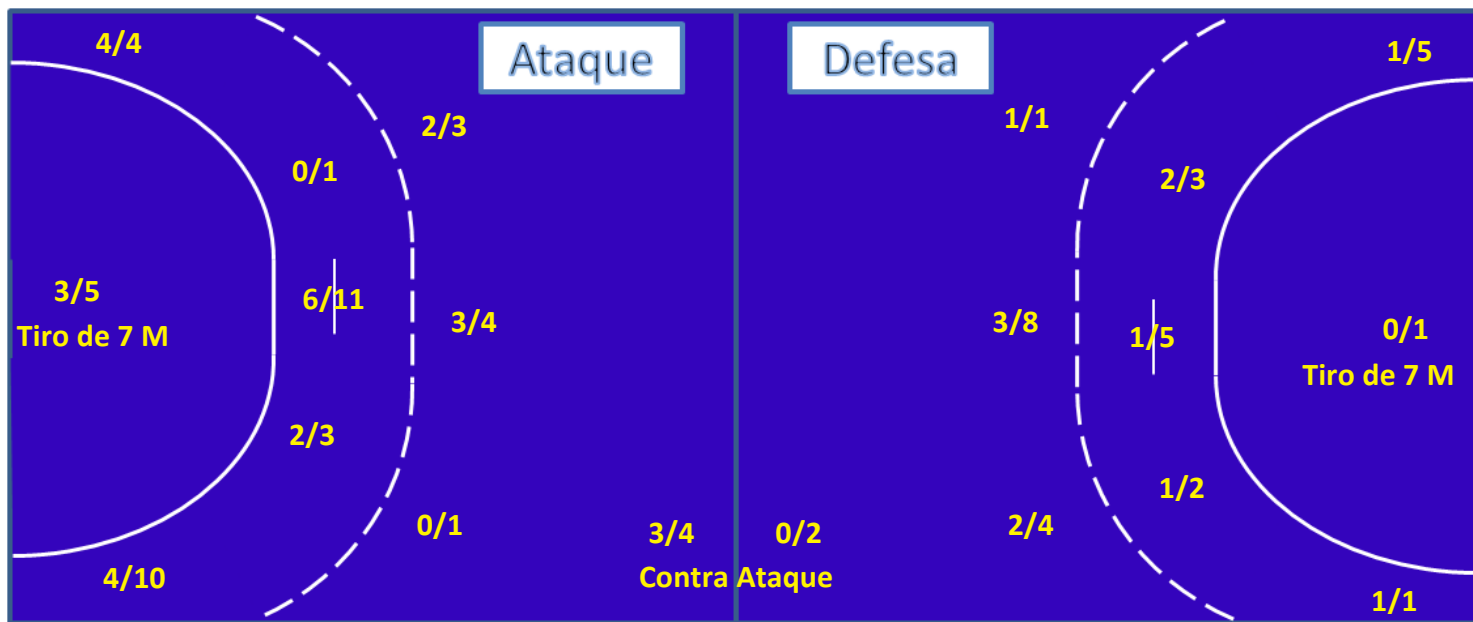

METODISTA

Nº 1

Trave	Fora	Bloqueio

Nº 2

		2/2
	0/1	
	1/1	2/2

Trave	Fora	Bloqueio
1	1	

Nº 4

Trave	Fora	Bloqueio

Nº 5

Trave	Fora	Bloqueio

Nº 7

1/1	1/1	
1/1		0/3
	1/1	1/1

Trave	Fora	Bloqueio
	1	

Nº 13

1/1	1/1	
		0/1

Trave	Fora	Bloqueio
1		

Nº 17

1/1		

Trave	Fora	Bloqueio
	1	

Nº 21

1/1		
0/1		0/1
1/1	2/2	

Trave	Fora	Bloqueio