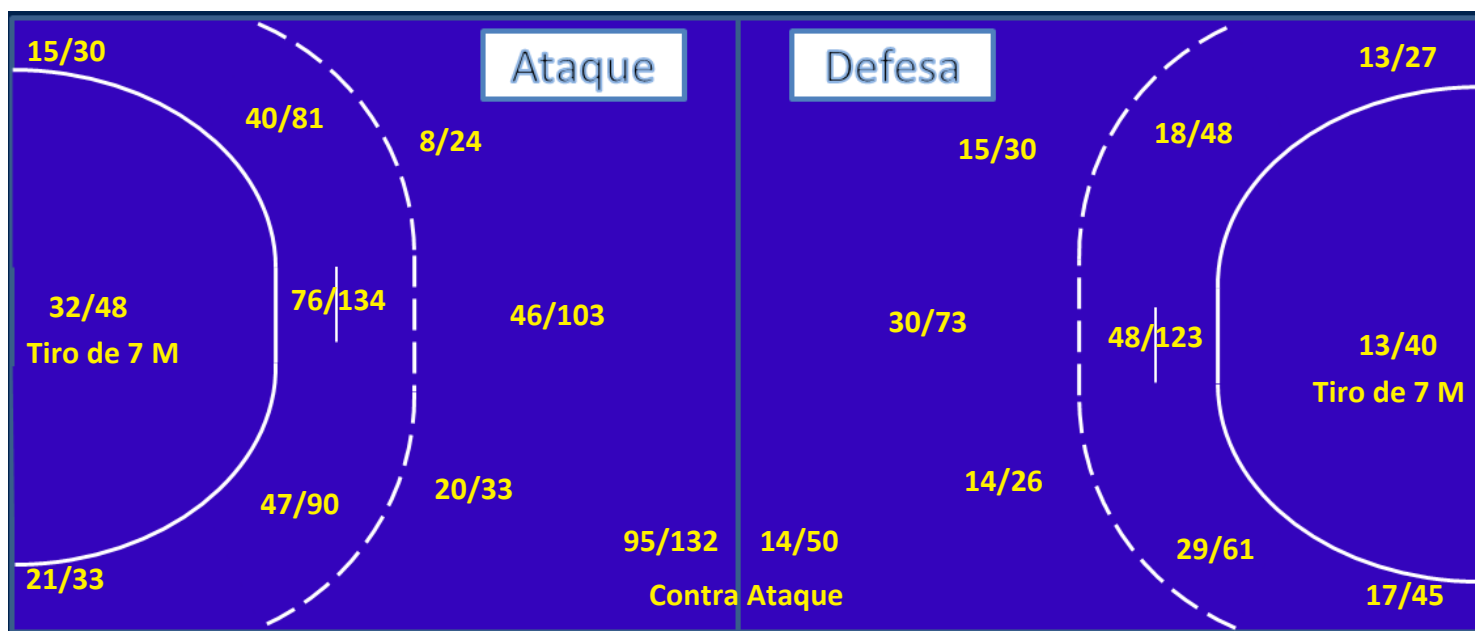

SUPER PAULISTÃO 2012

ESTATÍSTICA GERAL POR EQUIPE

TAUBATÉ COUNTRY CLUBE

Adversários e Resultados

NºJogo	Fase	Local do Jogo	Resultados	Adversário
1	1º Turno	Em Casa	30 X 23	Ribeirão Preto
8	1º Turno	Em Casa	20 X 18	São Carlos
9	1º Turno	Fora	28 X 15	Hebraica
11	1º Turno	Em Casa	35 X 22	São Caetano
14	1º Turno	Fora	19 X 24	Metodista
21	1º Turno	Em Casa	30 X 27	Pinheiros
22	2º Turno	Fora	39 X 22	Ribeirão Preto
25	2º Turno	Fora	26 X 19	São Carlos
29	2º Turno	Em Casa	39 X 22	Hebraica
35	2º Turno	Fora	20 X 26	Pinheiros
37	2º Turno	Em Casa	20 X 22	Metodista
41	2º Turno	Fora	34 X 17	São Caetano
44	Final Four		25 X 30	Pinheiros
45	Final Four		35 X 25	Hebraica