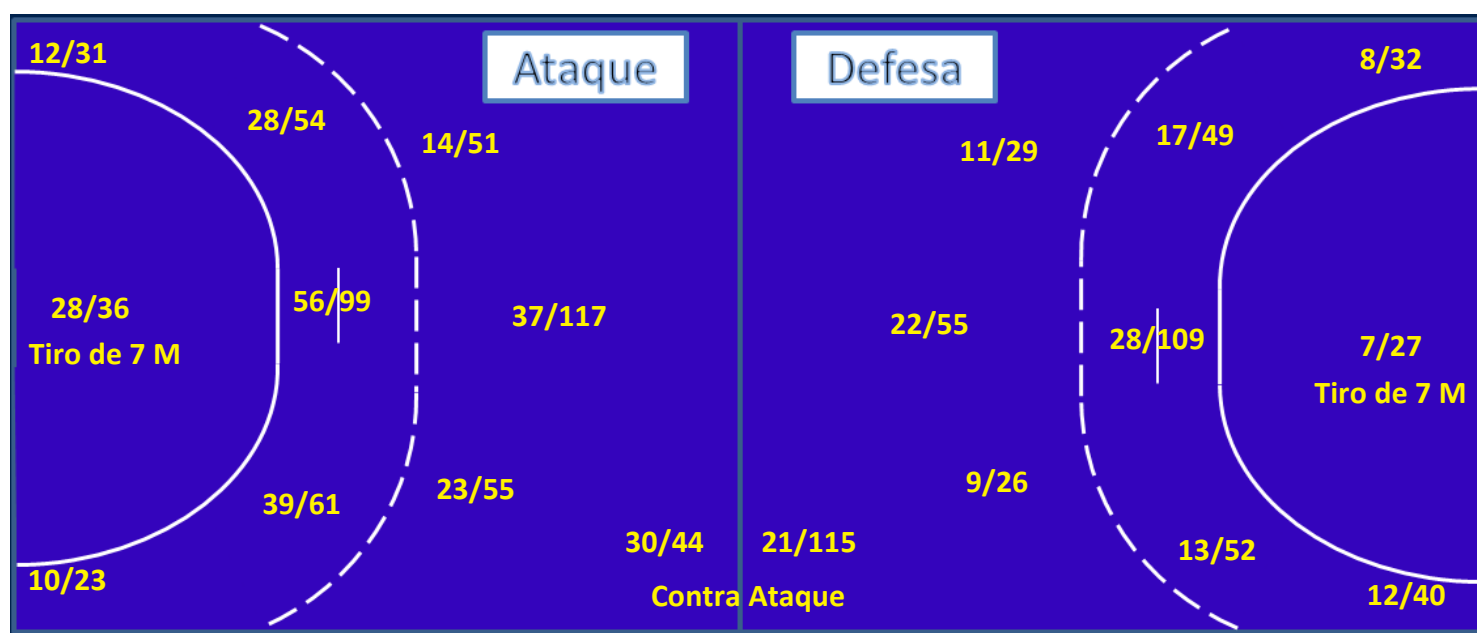

Federação Paulista de Handebol

SUPER PAULISTÃO 2012

ESTATÍSTICA GERAL POR EQUIPE

SÃO CAETANO/SERC SANTA MARIA

Adversários e Resultados

NºJogo	Local do Jogo	Resultados	Adversário
3	Fora	10 X 44	Metodista
4	Em Casa	18 X 36	Pinheiros
10	Em Casa	27 X 23	São Carlos
11	Fora	22 X 35	Taubaté
15	Em Casa	20 X 31	Hebraica
17	Fora	25 X 20	Ribeirão Preto
23	Em Casa	25 X 35	Metodista
30	Fora	33 X 23	São Carlos
34	Em Casa	32 X 28	Ribeirão Preto
38	Fora	21 X 45	Pinheiros
39	Fora	27 X 32	Hebraica
41	Em Casa	17 X 34	Taubaté