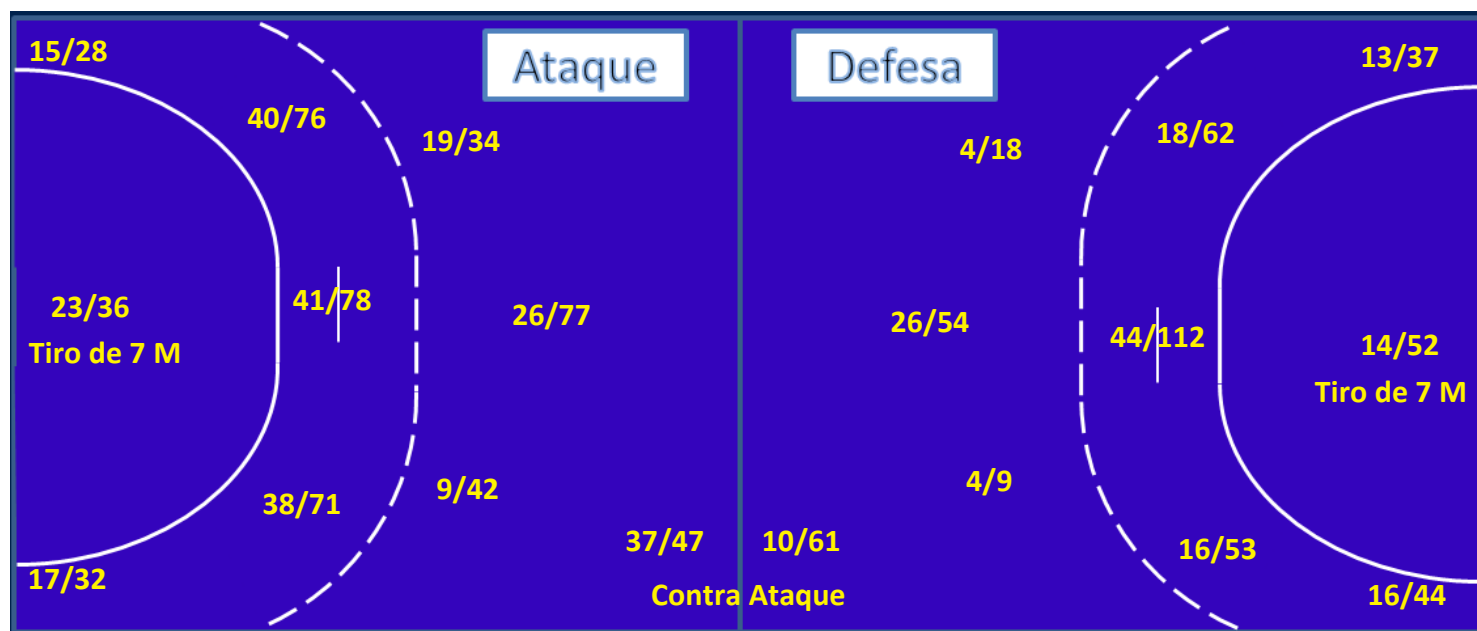

SUPER PAULISTÃO 2012

ESTATÍSTICA GERAL POR EQUIPE

A. H. B. SÃO CARLOS

Adversários e Resultados

NºJogo	Fase	Local do Jogo	Resultados	Adversário
2	1º Turno	Em Casa	24 X 30	Pinheiros
8	1º Turno	Fora	18 X 20	Taubaté
10	1º Turno	Fora	23 X 27	São Caetano
13	1º Turno	Em Casa	20 X 27	Metodista
16	1º Turno	Em Casa	31 X 24	Ribeirão Preto
19	1º Turno	Fora	23 X 30	Hebraica
24	2º Turno	Fora	25 X 36	Pinheiros
25	2º Turno	Em Casa	19 X 26	Taubaté
27	2º Turno	Fora	19 X 36	Metodista
30	2º Turno	Em Casa	23 X 33	São Caetano
36	2º Turno	Fora	26 X 26	Ribeirão Preto
42	2º Turno	Em Casa	22 X 22	Hebraica