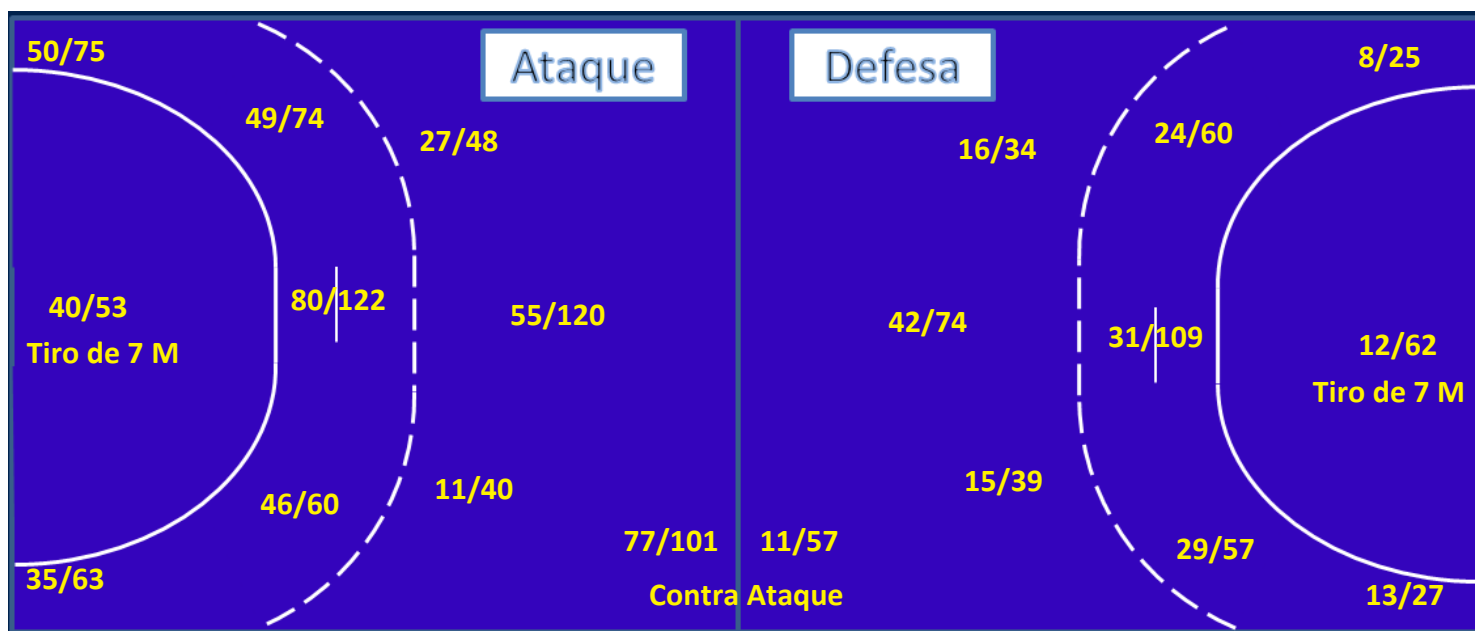

SUPER PAULISTÃO 2012

ESTATÍSTICA GERAL POR EQUIPE

ESPORTE CLUBE PINHEIROS

Adversários e Resultados

NºJogo	Fase	Local do Jogo	Resultados	Adversário
2	1º Turno	Fora	30 X 24	São Carlos
4	1º Turno	Fora	36 X 18	São Caetano
5	1º Turno	Em Casa	43 X 21	Hebraica
12	1º Turno	Fora	42 X 22	Ribeirão Preto
20	1º Turno	Em Casa	23 X 29	Metodista
21	1º Turno	Fora	27 X 30	Taubaté
24	2º Turno	Em Casa	36 X 25	São Carlos
28	2º Turno	Em Casa	38 X 22	Ribeirão Preto
32	2º Turno	Fora	40 X 23	Hebraica
35	2º Turno	Em Casa	26 X 20	Taubaté
38	2º Turno	Em Casa	45 X 21	São Caetano
40	2º Turno	Fora	31 X 31	Metodista
44	Final Four		30 X 25	Taubaté
46	Final Four		23 X 32	Metodista