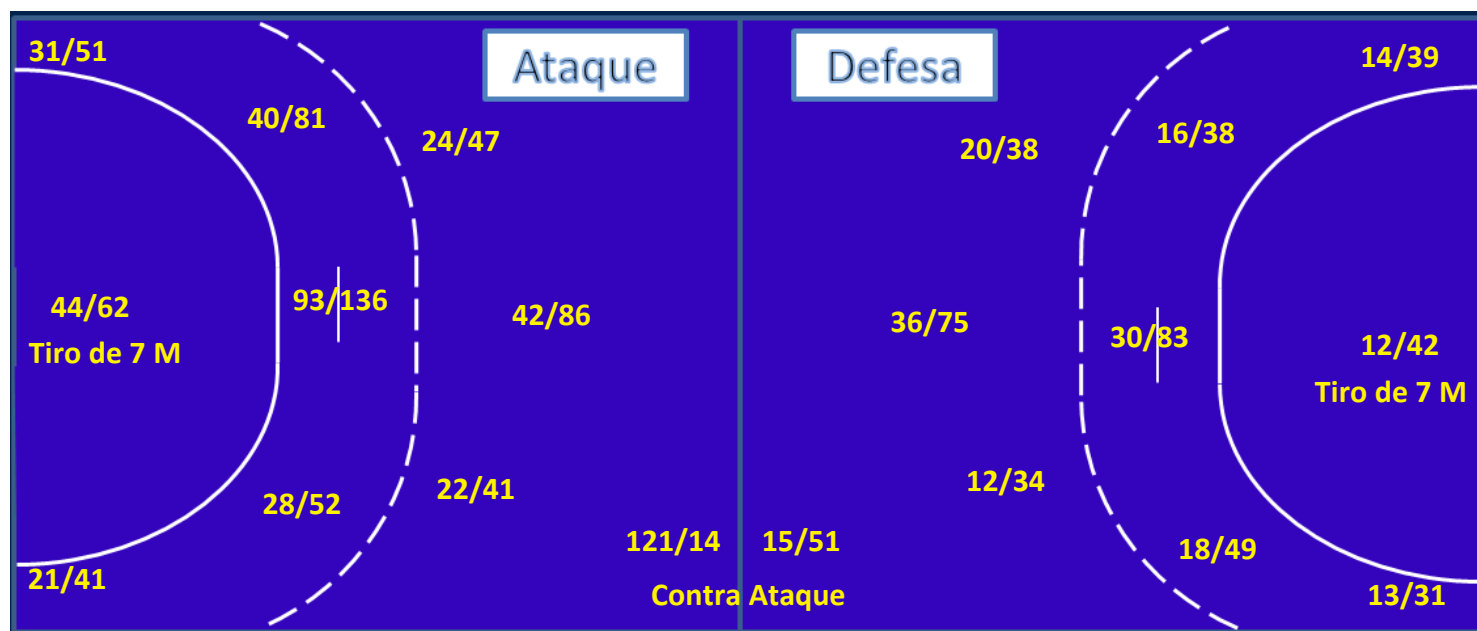

SUPER PAULISTÃO 2012

ESTATÍSTICA GERAL POR EQUIPE

ADC METODISTA / SÃO BERNARDO

Adversários e Resultados

| NºJogo | Fase | Local do Jogo | Resultados | Adversário |
|--------|------------|---------------|------------|----------------|
| 3 | 1º Turno | Em Casa | 44 X 10 | São Caetano |
| 6 | 1º Turno | Em Casa | 46 X 24 | Ribeirão Preto |
| 13 | 1º Turno | Fora | 27 X 20 | São Carlos |
| 14 | 1º Turno | Em Casa | 24 X 19 | Taubaté |
| 18 | 1º Turno | Fora | 35 X 18 | Hebraica |
| 20 | 1º Turno | Fora | 29 X 23 | Pinheiros |
| 23 | 2º Turno | Fora | 35 X 25 | São Caetano |
| 27 | 2º Turno | Em Casa | 36 X 19 | São Carlos |
| 31 | 2º Turno | Em Casa | 31 X 22 | Hebraica |
| 33 | 2º Turno | Fora | 43 X 17 | Ribeirão Preto |
| 37 | 2º Turno | Fora | 22 X 20 | Taubaté |
| 40 | 2º Turno | Em Casa | 31 X 31 | Pinheiros |
| 43 | Final Four | | 31 X 23 | Hebraica |
| 46 | Final Four | | 32 X 23 | Pinheiros |