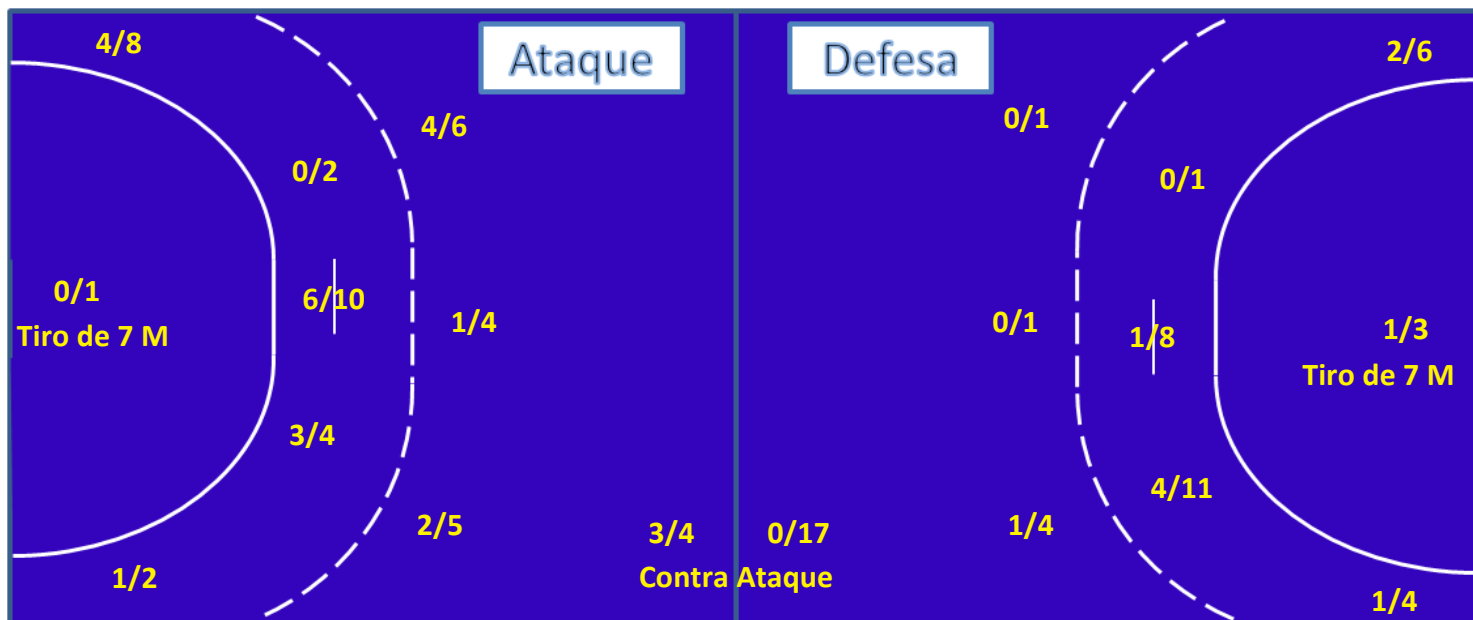

SUPER PAULISTÃO 2012

Nº do Jogo: 6

24/03/2012 16:00

Baetão

Adulto

Masc

Metodista 46 (24) X (10) 24 Ribeirão Preto

RIBEIRÃO PRETO

Nº 6

Nº 7

Nº 8

Nº 11

Thiago A. A. Ribeiro

Trave	Fora	Bloqueio

Paulo F. B. Dos Santos

1/1	0/1	2/3
1/2	1/1	1/2
0/1	0/1	2/2