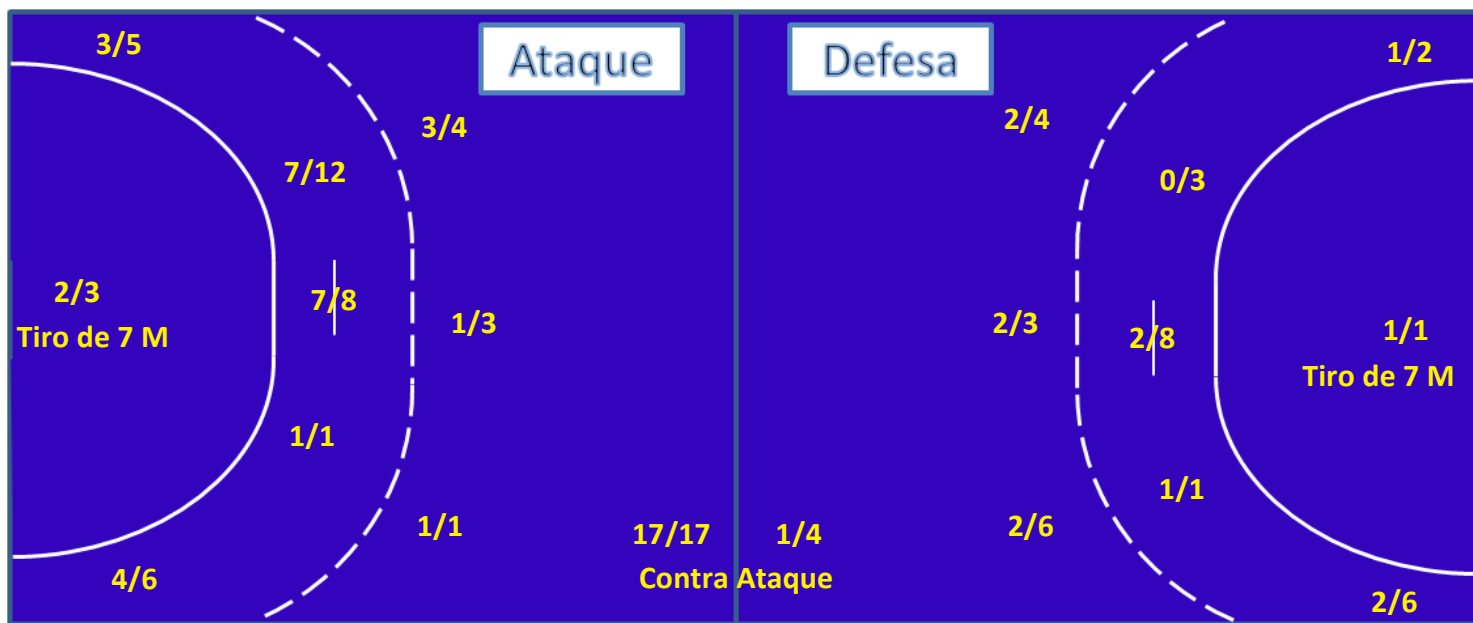

Federação Paulista de Handebol

SUPER PAULISTÃO 2012

Nº do Jogo: 6

24/03/2012 16:00

Baetão

Adulto

Masc

Metodista 46 (24) X (10) 24 Ribeirão Preto

METODISTA

Nº 1

Trave	Fora	Bloqueio

Nº 2

		1/1
0/1		
2/2		1/1

Trave	Fora	Bloqueio

Nº 5

	0/1	
		1/1

Trave	Fora	Bloqueio

Nº 7

1/1	0/1	
4/4	1/1	3/3

Trave	Fora	Bloqueio
1		

Nº 12

Trave	Fora	Bloqueio

Nº 13

	1/1	1/1
		1/2
		1/1

Trave	Fora	Bloqueio
	1	

Nº 17

0/1		0/1
		1/1

Trave	Fora	Bloqueio

Nº 18

Trave	Fora	Bloqueio