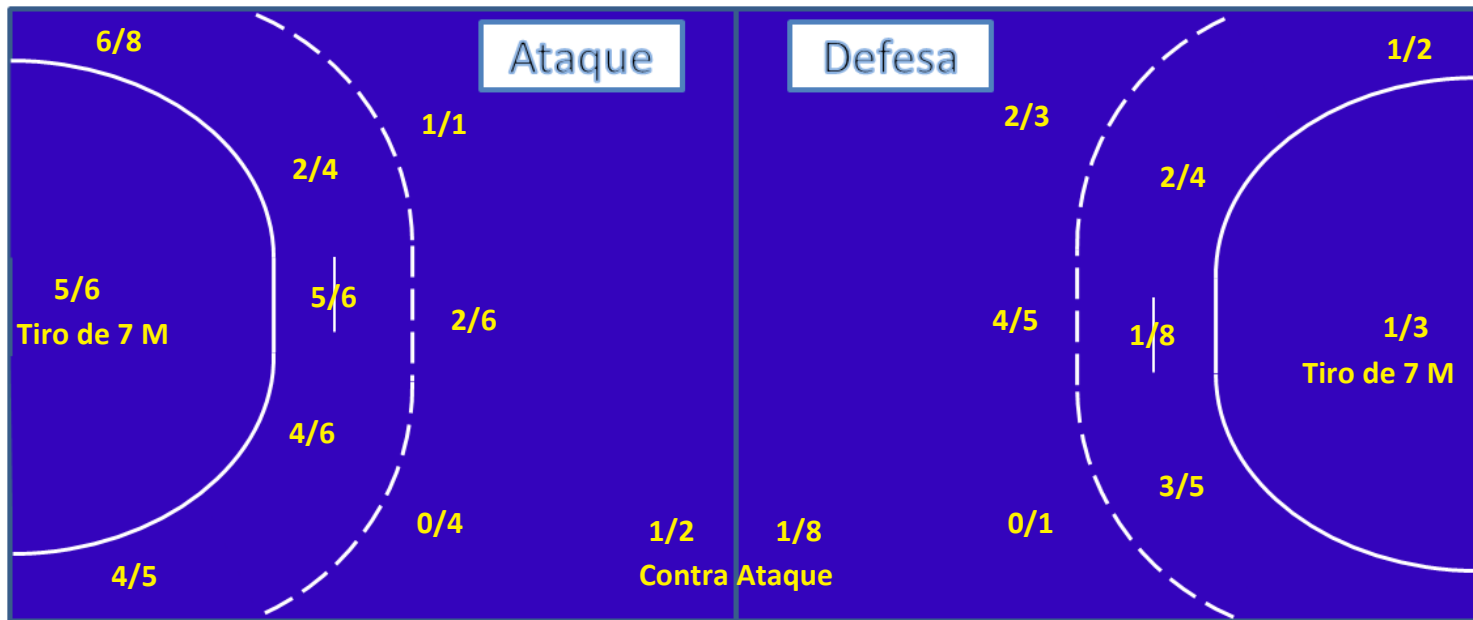

PINHEIROS

Nº 2

	1/1	3/3

Trave	Fora	Bloqueio
1	1	

Nº 5

	0/1	

Trave	Fora	Bloqueio
1		

Nº 6

	1/1	
	1/1	

Trave	Fora	Bloqueio

Nº 8

	1/1	
	1/1	

Trave	Fora	Bloqueio

Nº 9

Trave	Fora	Bloqueio

Nº 12

Trave	Fora	Bloqueio

Nº 16

Trave	Fora	Bloqueio

Nº 18

Trave	Fora	Bloqueio