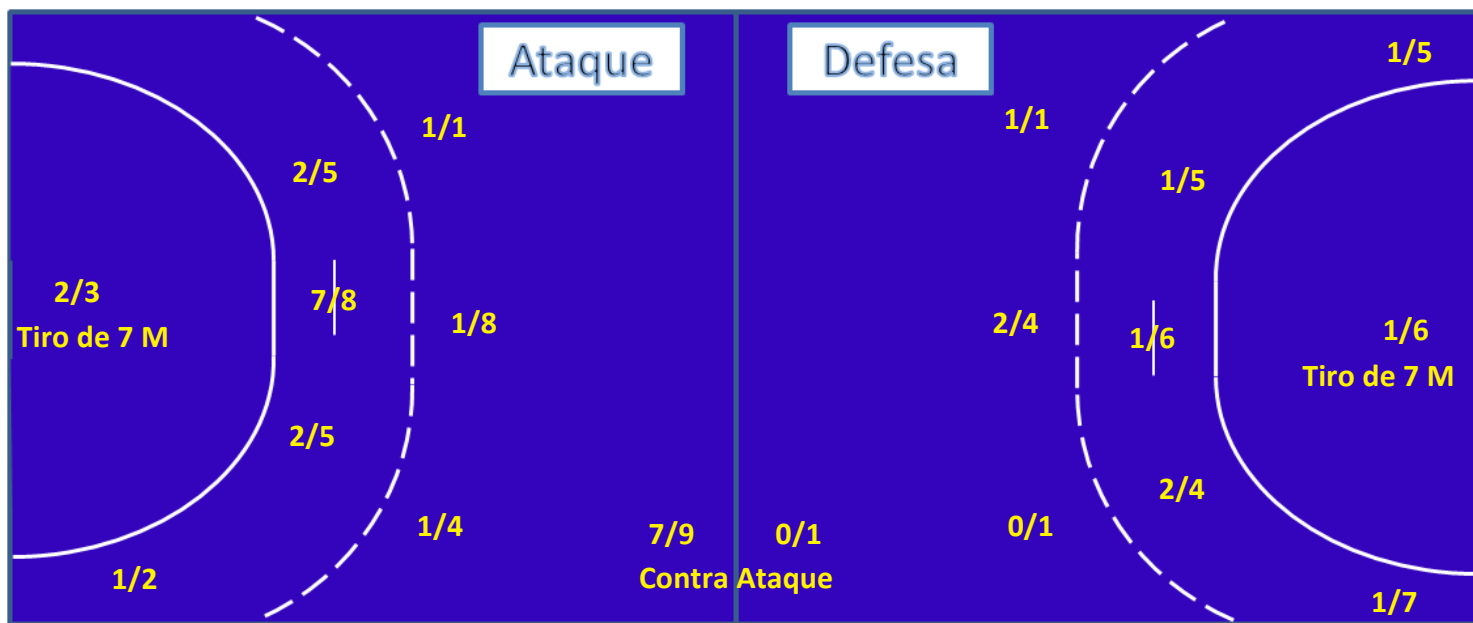

SUPER PAULISTÃO 2012

Nº do Jogo: 2

17/03/2012 18:00

Milton Olaió

Adulto

Masc

São Carlos 24 (10) X (17) 30 Pinheiros

SÃO CARLOS