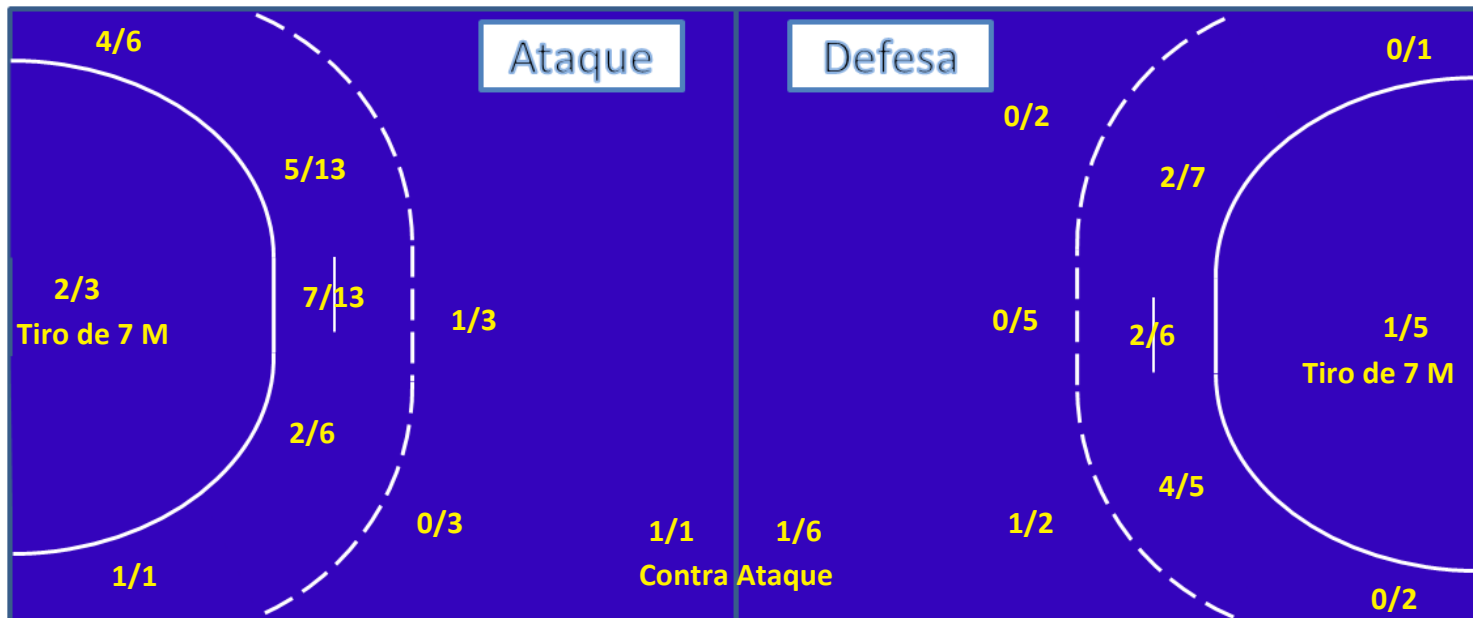

Nº do Jogo: 1

17/03/2012 16:00

Ametra

Adulto

Masc

Taubaté 30 (13) X (9) 23 Ribeirão Preto

RIBEIRÃO PRETO

Nº 6