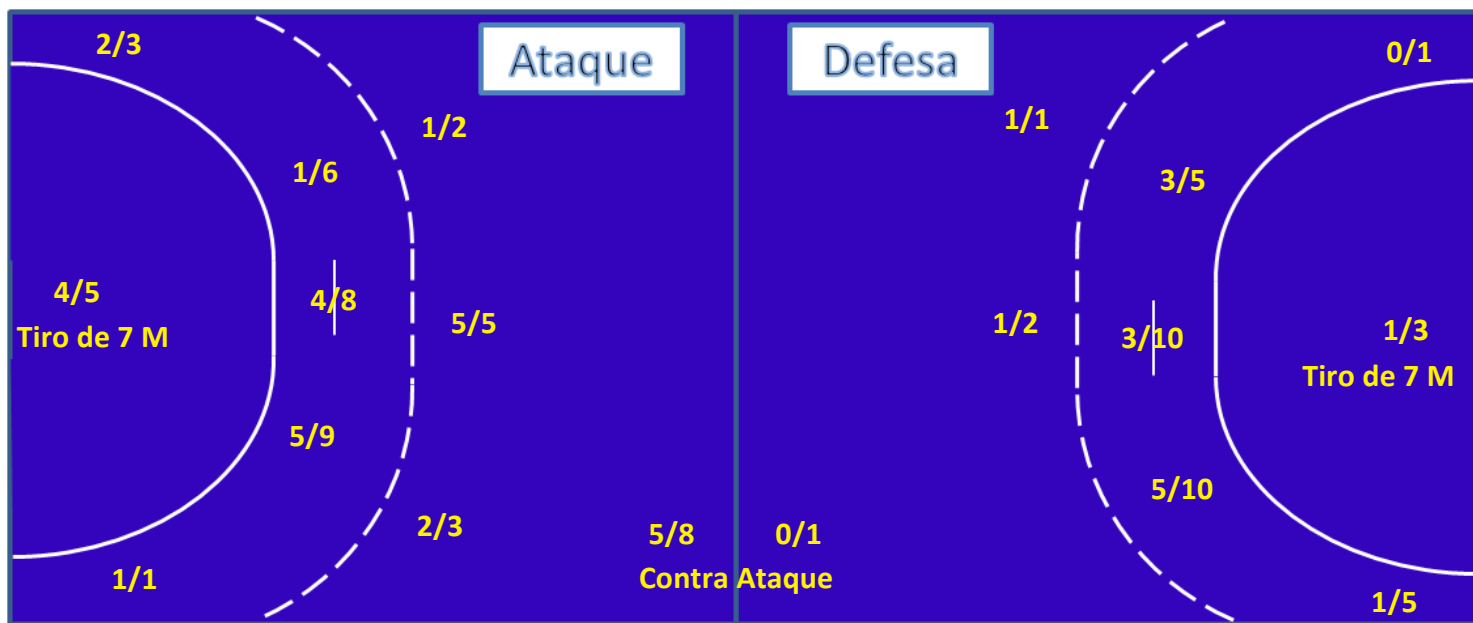

SUPER PAULISTÃO 2012

Nº do Jogo: 1

17/03/2012 16:00

Ametra

Adulto

Masc

Taubaté 30 (13) X (9) 23 Ribeirão Preto

TAUBATÉ

Nº 1

Leandro D. V. Barbosa

Trave	Fora	Bloqueio

Nº 4

Anderson da S. Mollino

		2/2

Trave	Fora	Bloqueio

Nº 7