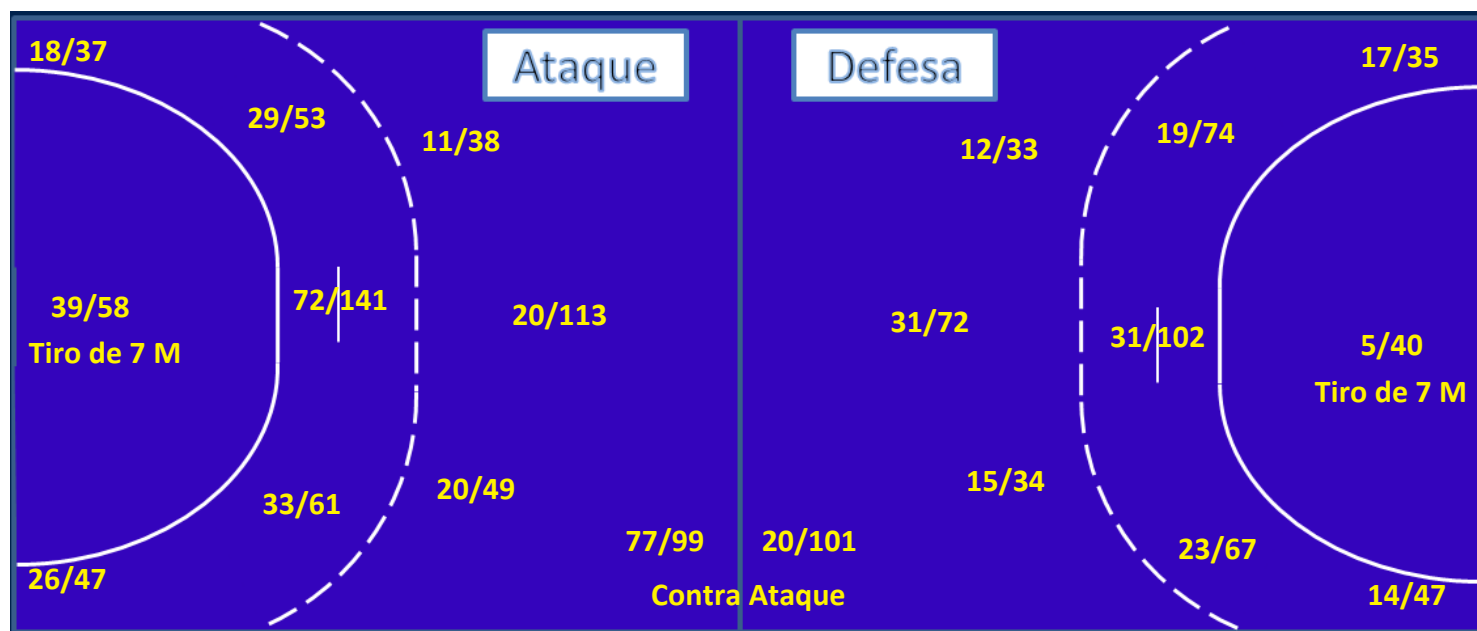

SUPER PAULISTÃO 2012

ESTATÍSTICA GERAL POR EQUIPE

A. B. "A HEBRAICA" - SP

Adversários e Resultados

NºJogo	Fase	Local do Jogo	Resultados	Adversário
5	1º Turno	Fora	21 X 43	Pinheiros
7	1º Turno	Fora	30 X 20	Ribeirão Preto
9	1º Turno	Em Casa	15 X 28	Taubaté
15	1º Turno	Fora	31 X 20	São Caetano
18	1º Turno	Em Casa	18 X 35	Metodista
19	1º Turno	Em Casa	30 X 23	São Carlos
26	2º Turno	Em Casa	31 X 24	Ribeirão Preto
29	2º Turno	Fora	22 X 39	Taubaté
31	2º Turno	Fora	22 X 31	Metodista
32	2º Turno	Em Casa	23 X 40	Pinheiros
39	2º Turno	Em Casa	32 X 27	São Caetano
42	2º Turno	Fora	22 X 22	São Carlos
43	Final Four		23 X 31	Metodista
45	Final Four		25 X 35	Taubaté